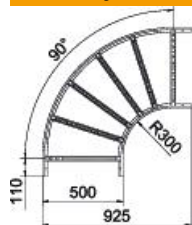

List technických údajů

90° oblouk 60 A2

Objednací číslo: 6225088

Oblouk 90°, horizontální, s přivařenou příčkou, pro všechny typy kabelových žebříků s výškou bočnice 60 mm.
Spojky je nutné zvlášť objednat.

A2 Nerez ocel, materiál 1.4307

2B Holé, dodatečně ošetřeno

Kmenová data

Objednací číslo	6225088
Typ	LB 90 650 R3 A2
Označení 1	Oblouk 90°
Označení 2	pro kabelový žebřík
Výrobce	OBO
Rozměr	60x500
Materiál	Nerez ocel, materiál 1.4307
Povrch	Holé, dodatečně ošetřeno
Norma pro povrch	
Nejmenší prodejní množství	1
Množstevní jednotka	Množství
Hmotnost	458,6 kg
Jednotka hmotnosti	kg/100 párů

List technických údajů

90° oblouk 60 A2

Objednací číslo: 6225088

Rozměry

Šířka	500 mm
Výška	60 mm
Rozměr B	500 mm
Rozměr R	500 mm

Technické údaje

Odbočení (úhel)	90°
Provedení příček	Profil děrovaný
Provedení bočnice	plochý profil
Provedení spojky	bez spojky
Zachování funkčnosti	Ne
Změna směru	vodorovný
Nerezová ocel, mořená	Ne
Zavěšeno	Ne
Děrování bočnice	Ne
Provedení pro velká rozpětí	Ne
tloušťka bočnice	1,5 mm