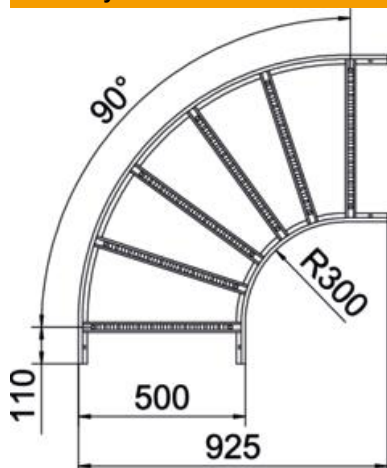

List technických údajů

90° oblouk 60 A4

Objednací číslo: 6225108

Oblouk 90°, horizontální, s přivařenou příčkou, pro všechny typy kabelových žebříků s výškou bočnice 60 mm.
Spojky je nutné zvlášť objednat.

A4 Nerez, materiál 1.4571

2B Holé, dodatečně ošetřeno

Kmenová data

Objednací číslo	6225108
Typ	LB 90 650 R3 A4
Označení 1	Oblouk 90°
Označení 2	pro kabelový žebřík
Výrobce	OBO
Rozměr	60x500
Materiál	Nerez ocel, materiál 1.4571
Povrch	Holé, dodatečně ošetřeno
Norma pro povrch	
Nejmenší prodejní množství	1
Množstevní jednotka	Množství
Hmotnost	458,6 kg
Jednotka hmotnosti	kg/100 párů

List technických údajů

90° oblouk 60 A4

Objednací číslo: 6225108

Rozměry

Šířka	500 mm
Výška	60 mm
Rozměr B	500 mm
Rozměr R	500 mm

Technické údaje

Odbočení (úhel)	90°
Provedení příček	Profil děrovaný
Provedení bočnice	plochý profil
Provedení spojky	bez spojky
Zachování funkčnosti	Ne
Změna směru	vodorovný
Nerezová ocel, mořená	Ne
Zavěšeno	Ne
Děrování bočnice	Ne
Provedení pro velká rozpětí	Ne
tloušťka bočnice	1,5 mm