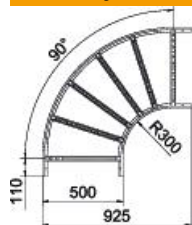

List technických údajů

90° oblouk 60 FS

Objednací číslo: 6225048

Oblouk 90°, horizontální, s přivařenou příčkou, pro všechny typy kabelových žebříků s výškou bočnice 60 mm.
Spojky je nutné zvlášť objednat.

St Ocel

FS pásově zinkováno

Kmenová data

Objednací číslo	6225048
Typ	LB 90 650 R3 FS
Označení 1	Oblouk 90°
Označení 2	pro kabelový žebřík
Výrobce	OBO
Rozměr	60x500
Materiál	Ocel
Povrch	pásově zinkováno
Norma pro povrch	DIN EN 10346
Nejmenší prodejní množství	1
Množstevní jednotka	Množství
Hmotnost	458,6 kg
Jednotka hmotnosti	kg/100 párů

List technických údajů

90° oblouk 60 FS

Objednací číslo: 6225048

Rozměry

Šířka	500 mm
Výška	60 mm
Rozměr B	500 mm
Rozměr R	500 mm

Technické údaje

Odbočení (úhel)	90°
Provedení příček	Profil děrovaný
Provedení bočnice	plochý profil
Provedení spojky	bez spojky
Zachování funkčnosti	Ne
Změna směru	vodorovný
Nerezová ocel, mořená	Ne
Zavěšeno	Ne
Děrování bočnice	Ne
Provedení pro velká rozpětí	Ne
tloušťka bočnice	1,5 mm