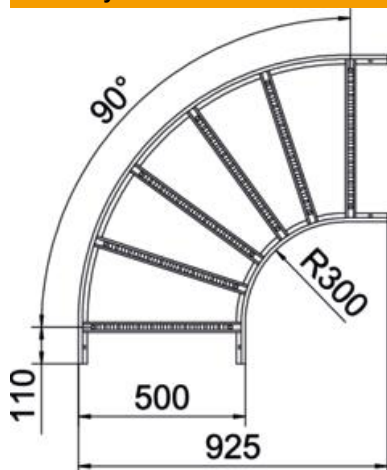

List technických údajů

90° oblouk 60 FT

Objednací číslo: 6225068

Oblouk 90°, horizontální, s přivařenou příčkou, pro všechny typy kabelových žebříků s výškou bočnice 60 mm.
Spojky je nutné zvlášť objednat.

St Ocel

FT žárově zinkováno ponorem

Kmenová data

Objednací číslo	6225068
Typ	LB 90 650 R3 FT
Označení 1	Oblouk 90°
Označení 2	pro kabelový žebřík
Výrobce	OBO
Rozměr	60x500
Materiál	Ocel
Povrch	žárově zinkováno ponorem
Norma pro povrch	DIN EN ISO 1461
Nejmenší prodejní množství	1
Množstevní jednotka	Množství
Hmotnost	492,6 kg
Jednotka hmotnosti	kg/100 párů

List technických údajů

90° oblouk 60 FT

Objednací číslo: 6225068

Rozměry

Šířka	500 mm
Výška	60 mm
Rozměr B	500 mm
Rozměr R	500 mm

Technické údaje

Odbočení (úhel)	90°
Provedení příček	Profil děrovaný
Provedení bočnice	plochý profil
Provedení spojky	bez spojky
Zachování funkčnosti	Ne
Změna směru	vodorovný
Nerezová ocel, mořená	Ne
Zavěšeno	Ne
Děrování bočnice	Ne
Provedení pro velká rozpětí	Ne
tloušťka bočnice	1,5 mm