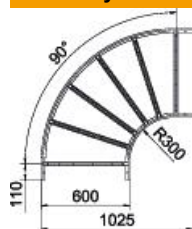

List technických údajů

90° oblouk 60 FS

Objednací číslo: 6225050

Oblouk 90°, horizontální, s přivařenou příčkou, pro všechny typy kabelových žebříků s výškou bočnice 60 mm.
Spojky je nutné zvlášť objednat.

St Ocel

FS pásově zinkováno

Kmenová data

Objednací číslo	6225050
Typ	LB 90 660 R3 FS
Označení 1	Oblouk 90°
Označení 2	pro kabelový žebřík
Výrobce	OBO
Rozměr	60x600
Materiál	Ocel
Povrch	pásově zinkováno
Norma pro povrch	DIN EN 10346
Nejmenší prodejní množství	1
Množstevní jednotka	Množství
Hmotnost	524,6 kg
Jednotka hmotnosti	kg/100 párů

List technických údajů

90° oblouk 60 FS

Objednací číslo: 6225050

Rozměry

Šířka	600 mm
Výška	60 mm
Rozměr B	600 mm
Rozměr R	600 mm

Technické údaje

Odbočení (úhel)	90°
Provedení příček	Profil děrovaný
Provedení bočnice	plochý profil
Provedení spojky	bez spojky
Zachování funkčnosti	Ne
Změna směru	vodorovný
Nerezová ocel, mořená	Ne
Zavěšeno	Ne
Děrování bočnice	Ne
Provedení pro velká rozpětí	Ne
tloušťka bočnice	1,5 mm