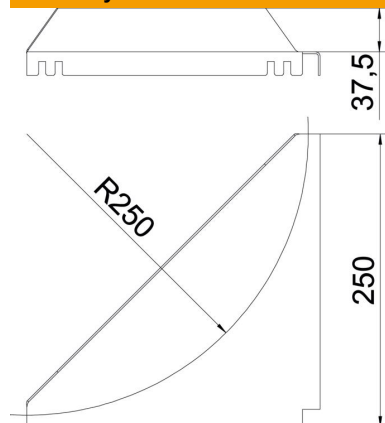

### Kmenová data

Objednací číslo	6221259
Typ	LEB 50 DD
Označení 1	Rohový plech
Označení 2	pro kabelové žebříky
Výrobce	OBO
Rozměr	R500mm
Materiál	Ocel
Povrch	Pásově zinkováno, zinek/hliník, double dip
Norma pro povrch	DIN EN 10346
Nejmenší prodejní množství	1
Množstevní jednotka	Množství
Hmotnost	205,5 kg
Jednotka hmotnosti	kg/100 párů

# List technických údajů

Rohový plech DD

Objednací číslo: 6221259

## Rozměry

Výška	45 mm
Rozměr a	500 mm

## Technické údaje

Poloměr	500 mm
---------	--------