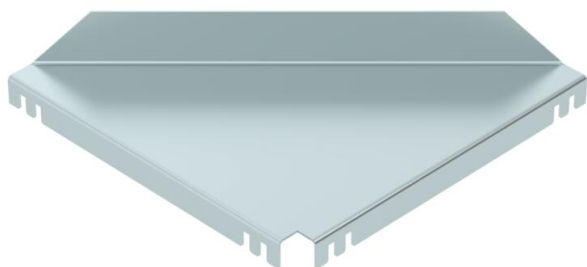

## Rohový plech DD

Objednací číslo: 6221259

Rohový plech ke zvětšení poloměru ohybu a navýšení kabelového uložení.

**St** Ocel

**DD** pásově zinkováno, zinek/hliník, double dip

### Kmenová data

Objednací číslo	6221259
Typ	LEB 50 DD
Označení 1	Rohový plech
Označení 2	pro kabelové žebříky
Výrobce	OBO
Rozměr	R500mm
Materiál	Ocel
Povrch	Pásově zinkováno, zinek/hliník, double dip
Norma pro povrch	DIN EN 10346
Nejmenší prodejní množství	1
Množstevní jednotka	Množství
Hmotnost	205,5 kg
Jednotka hmotnosti	kg/100 párů

## Rozměry

Výška	45 mm
Rozměr a	500 mm