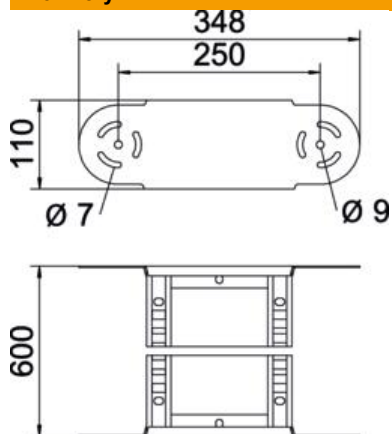

žárově zinkováno ponorem

Kmenová data

Objednací číslo	6225520
Typ	LGBE 1160 FT
Označení 1	Prvek kloubového oblouku
Označení 2	pro kabelové žebříky
Výrobce	OBO
Rozměr	110x600
Materiál	Ocel
Povrch	žárově zinkováno ponorem
Norma pro povrch	DIN EN ISO 1461
Nejmenší prodejní množství	1
Množstevní jednotka	Množství
Hmotnost	193,3 kg
Jednotka hmotnosti	kg/100 párů

List technických údajů

Prvek s kloubovým obloukem 110 FT

Objednací číslo: 6225520

Rozměry

Šířka	600 mm
Výška	110 mm
Rozměr B	600 mm
Rozměr R	600 mm

Technické údaje

Odbočení (úhel)	nastavitelné
Provedení příček	Profil děrovaný
Provedení bočnice	plochý profil
Provedení spojky	Integrovaná spojka
Zachování funkčnosti	Ne
Změna směru	svisle stoupající/klesající
Nerezová ocel, mořená	Ne
Zavěšeno	Ano
Děrování bočnice	Ne
Provedení pro velká rozpětí	Ne
tloušťka bočnice	1,5 mm