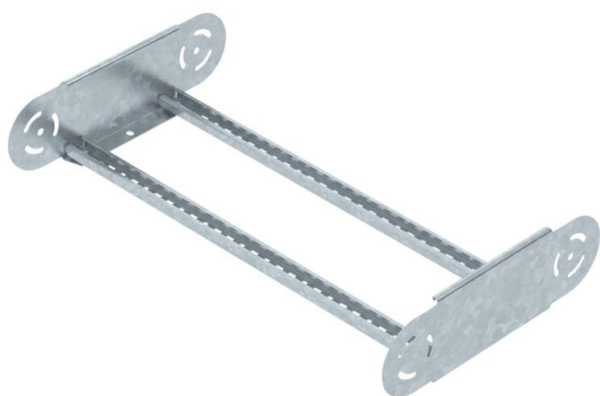

List technických údajů

Prvek s kloubovým obloukem 110 FT

Objednací číslo: 6225520

Prvek s kloubovým obloukem s přivařenou příčkou pro použití s kabelovými žebříky s výškou bočnice 110 mm.

CE

St

Ocel

FT

žárově zinkováno ponorem

Kmenová data

Objednací číslo	6225520
Typ	LGBE 1160 FT
Označení 1	Prvek kloubového oblouku
Označení 2	pro kabelové žebříky
Výrobce	OBO
Rozměr	110x600
Materiál	Ocel
Povrch	žárově zinkováno ponorem
Norma pro povrch	DIN EN ISO 1461
Nejmenší prodejní množství	1
Množstevní jednotka	Množství
Hmotnost	193,3 kg
Jednotka hmotnosti	kg/100 párů

List technických údajů

Prvek s kloubovým obloukem 110 FT

Objednací číslo: 6225520

Rozměry

Šířka	600 mm
Výška	110 mm
Rozměr B	600 mm
Rozměr R	600 mm

Technické údaje

Odbočení (úhel)	nastavitelné
Provedení příček	Profil děrovaný
Provedení bočnice	plochý profil
Provedení spojky	Integrovaná spojka
Zachování funkčnosti	Ne
Změna směru	svisle stoupající/klesající
Nerezová ocel, mořená	Ne
Zavěšeno	Ano
Děrování bočnice	Ne
Provedení pro velká rozpětí	Ne
tloušťka bočnice	1,5 mm