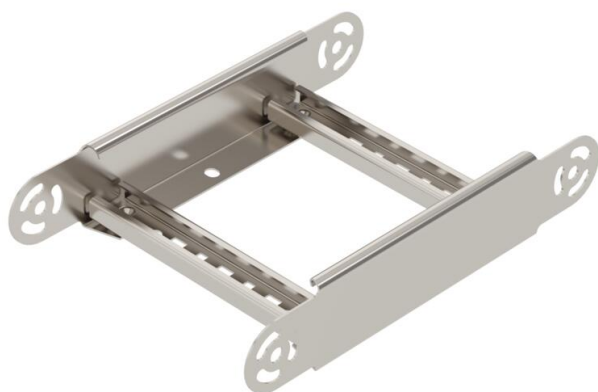

List technických údajů

Prvek s kloubovým obloukem 60 A2

Objednací číslo: 6225460

Prvek s kloubovým obloukem s přivařenou příčkou pro použití s kabelovými žebříky s výškou bočnice 60 mm.

CE

A2 Nerez ocel, materiál 1.4307

2B Holé, dodatečně ošetřeno

Kmenová data

Objednací číslo	6225460
Typ	LGBE 620 A2
Označení 1	Prvek kloubového oblouku
Označení 2	pro kabelové žebříky
Výrobce	OBO
Rozměr	60x200
Materiál	Nerez ocel, materiál 1.4307
Povrch	Holé, dodatečně ošetřeno
Norma pro povrch	
Nejmenší prodejní množství	1
Množstevní jednotka	Množství
Hmotnost	84 kg
Jednotka hmotnosti	kg/100 párů

List technických údajů

Prvek s kloubovým obloukem 60 A2

Objednací číslo: 6225460

Rozměry

Šířka	200 mm
Výška	60 mm
Rozměr B	200 mm
Rozměr R	200 mm

Technické údaje

Odbočení (úhel)	nastavitelné
Provedení příček	Profil děrovaný
Provedení bočnice	plochý profil
Provedení spojky	Integrovaná spojka
Zachování funkčnosti	Ne
Změna směru	svisle stoupající/klesající
Nerezová ocel, mořená	Ne
Zavěšeno	Ne
Děrování bočnice	Ne
Provedení pro velká rozpětí	Ne
tloušťka bočnice	1,5 mm