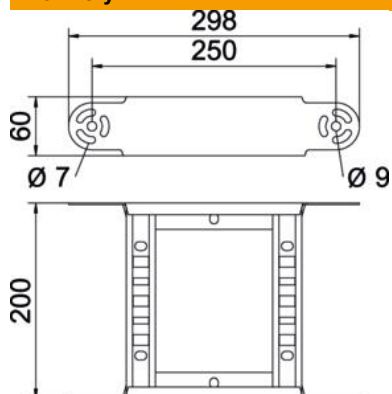

List technických údajů

Prvek s kloubovým obloukem 60 A2

Objednací číslo: 6225460

Prvek s kloubovým obloukem s přivařenou příčkou pro použití s kabelovými žebříky s výškou bočnice 60 mm.

CE

A2 Nerez ocel, materiál 1.4307

2B Holé, dodatečně ošetřeno

Kmenová data

Objednací číslo	6225460
Typ	LGBE 620 A2
Označení 1	Prvek kloubového oblouku
Označení 2	pro kabelové žebříky
Výrobce	OBO
Rozměr	60x200
Materiál	Nerez ocel, materiál 1.4307
Povrch	Holé, dodatečně ošetřeno
Norma pro povrch	
Nejmenší prodejní množství	1
Množstevní jednotka	Množství
Hmotnost	84 kg
Jednotka hmotnosti	kg/100 párů

List technických údajů

Prvek s kloubovým obloukem 60 A2

Objednací číslo: 6225460

Rozměry

Šířka	200 mm
Výška	60 mm
Rozměr B	200 mm
Rozměr R	200 mm

Technické údaje

Odbočení (úhel)	nastavitelné
Provedení příček	Profil děrovaný
Provedení bočnice	plochý profil
Provedení spojky	Integrovaná spojka
Zachování funkčnosti	Ne
Změna směru	svisle stoupající/klesající
Nerezová ocel, mořená	Ne
Zavěšeno	Ne
Děrování bočnice	Ne
Provedení pro velká rozpětí	Ne
tloušťka bočnice	1,5 mm