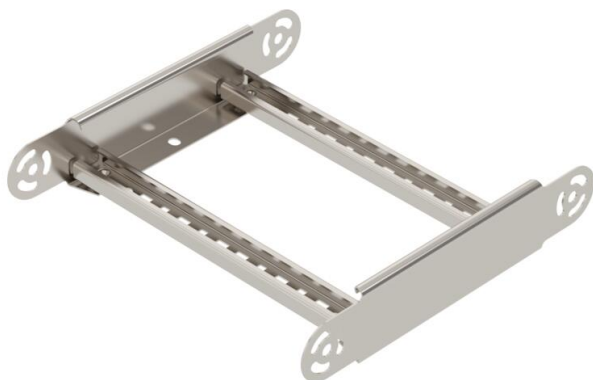

# List technických údajů

Prvek s kloubovým obloukem 60 A2

Objednací číslo: 6225462

Prvek s kloubovým obloukem s přivařenou příčkou pro použití s kabelovými žebříky s výškou bočnice 60 mm.

CE

**A2** Nerez ocel, materiál 1.4307

**2B** Holé, dodatečně ošetřeno

## Kmenová data

Objednací číslo	6225462
Typ	LGBE 630 A2
Označení 1	Prvek kloubového oblouku
Označení 2	pro kabelové žebříky
Výrobce	OBO
Rozměr	60x300
Materiál	Nerez ocel, materiál 1.4307
Povrch	Holé, dodatečně ošetřeno
Norma pro povrch	
Nejmenší prodejní množství	1
Množstevní jednotka	Množství
Hmotnost	97 kg
Jednotka hmotnosti	kg/100 párů

## Rozměry

Šířka	300 mm
Výška	60 mm
Rozměr B	300 mm
Rozměr R	300 mm