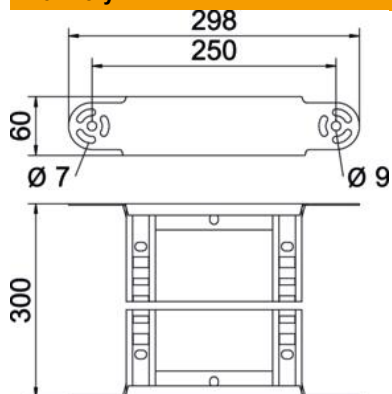

## Kmenová data

Objednací číslo	6225462
Typ	LGBE 630 A2
Označení 1	Prvek kloubového oblouku
Označení 2	pro kabelové žebříky
Výrobce	OBO
Rozměr	60x300
Materiál	Nerez ocel, materiál 1.4307
Povrch	Holé, dodatečně ošetřeno
Norma pro povrch	
Nejmenší prodejní množství	1
Množstevní jednotka	Množství
Hmotnost	97 kg
Jednotka hmotnosti	kg/100 párů

## Rozměry

Šířka	300 mm
Výška	60 mm
Rozměr B	300 mm
Rozměr R	300 mm

## Technické údaje

Odbočení (úhel)	nastavitelné
Provedení příček	Profil děrovaný
Provedení bočnice	plochý profil
Provedení spojky	Integrovaná spojka
Zachování funkčnosti	Ne
Změna směru	svisle stoupající/klesající
Nerezová ocel, mořená	Ne
Zavěšeno	Ne
Děrování bočnice	Ne
Provedení pro velká rozpětí	Ne
tloušťka bočnice	1,5 mm