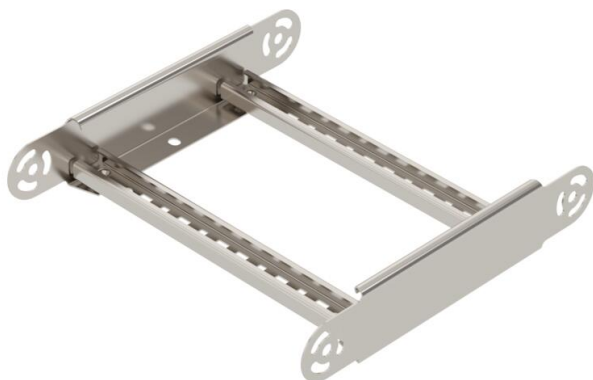

List technických údajů

Prvek s kloubovým obloukem 60 A4

Objednací číslo: 6225482

Prvek s kloubovým obloukem s přivařenou příčkou pro použití s kabelovými žebříky s výškou bočnice 60 mm.

CE

- A4** Ušlechtilá ocel, korozivzdorná, materiál 1.4401
- 2B** Holé, dodatečně ošetřeno

Kmenová data

Objednací číslo	6225482
Typ	LGBE 630 A4
Označení 1	Prvek kloubového oblouku
Označení 2	pro kabelové žebříky
Výrobce	OBO
Rozměr	60x300
Materiál	Nerez ocel, materiál 1.4401
Povrch	Holé, dodatečně ošetřeno
Norma pro povrch	
Nejmenší prodejní množství	1
Množstevní jednotka	Množství
Hmotnost	97 kg
Jednotka hmotnosti	kg/100 párů

List technických údajů

Prvek s kloubovým obloukem 60 A4

Objednací číslo: 6225482

Rozměry

Šířka	300 mm
Výška	60 mm
Rozměr B	300 mm
Rozměr R	300 mm

Technické údaje

Odbočení (úhel)	nastavitelné
Provedení příček	Profil děrovaný
Provedení bočnice	plochý profil
Provedení spojky	Integrovaná spojka
Zachování funkčnosti	Ne
Změna směru	svisle stoupající/klesající
Nerezová ocel, mořená	Ne
Zavěšeno	Ne
Děrování bočnice	Ne
Provedení pro velká rozpětí	Ne
tloušťka bočnice	1,5 mm