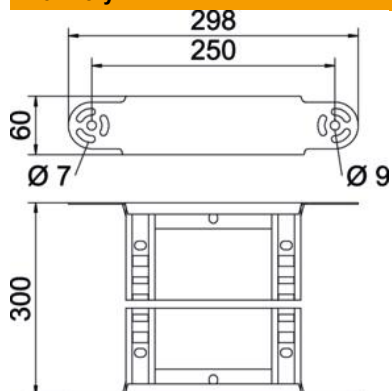

List technických údajů

Prvek s kloubovým obloukem 60 A4

Objednací číslo: 6225482

Prvek s kloubovým obloukem s přivařenou příčkou pro použití s kabelovými žebříky s výškou bočnice 60 mm.

CE

- A4** Ušlechtilá ocel, korozivzdorná, materiál 1.4401
- 2B** Holé, dodatečně ošetřeno

Kmenová data

Objednací číslo	6225482
Typ	LGBE 630 A4
Označení 1	Prvek kloubového oblouku
Označení 2	pro kabelové žebříky
Výrobce	OBO
Rozměr	60x300
Materiál	Nerez ocel, materiál 1.4401
Povrch	Holé, dodatečně ošetřeno
Norma pro povrch	
Nejmenší prodejní množství	1
Množstevní jednotka	Množství
Hmotnost	97 kg
Jednotka hmotnosti	kg/100 párů

List technických údajů

Prvek s kloubovým obloukem 60 A4

Objednací číslo: 6225482

Rozměry

Šířka	300 mm
Výška	60 mm
Rozměr B	300 mm
Rozměr R	300 mm

Technické údaje

Odbočení (úhel)	nastavitelné
Provedení příček	Profil děrovaný
Provedení bočnice	plochý profil
Provedení spojky	Integrovaná spojka
Zachování funkčnosti	Ne
Změna směru	svisle stoupající/klesající
Nerezová ocel, mořená	Ne
Zavěšeno	Ne
Děrování bočnice	Ne
Provedení pro velká rozpětí	Ne
tloušťka bočnice	1,5 mm