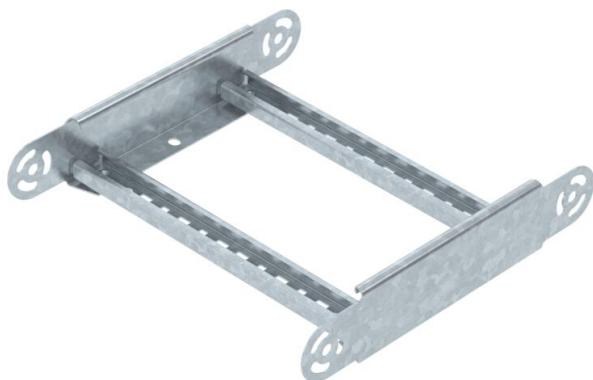

List technických údajů

Prvek s kloubovým obloukem 60 FT

Objednací číslo: 6225472

Prvek kloubového oblouku s přivařenou příčkou pro použití s kabelovými žebříky s výškou bočnice 60 mm.

CE

St

Ocel

FT

žárově zinkováno ponorem

Kmenová data

Objednací číslo	6225472
Typ	LGBE 630 FT
Označení 1	Prvek kloubového oblouku
Označení 2	pro kabelové žebříky
Výrobce	OBO
Rozměr	60x300
Materiál	Ocel
Povrch	žárově zinkováno ponorem
Norma pro povrch	DIN EN ISO 1461
Nejmenší prodejní množství	1
Množstevní jednotka	Množství
Hmotnost	102,6 kg
Jednotka hmotnosti	kg/100 párů

List technických údajů

Prvek s kloubovým obloukem 60 FT

Objednací číslo: 6225472

Rozměry

Šířka	300 mm
Výška	60 mm
Rozměr B	300 mm
Rozměr R	300 mm

Technické údaje

Odbočení (úhel)	nastavitelné
Provedení příček	Profil děrovaný
Provedení bočnice	plochý profil
Provedení spojky	Integrovaná spojka
Zachování funkčnosti	Ne
Změna směru	svisle stoupající/klesající
Nerezová ocel, mořená	Ne
Zavěšeno	Ne
Děrování bočnice	Ne
Provedení pro velká rozpětí	Ne
tloušťka bočnice	1,5 mm