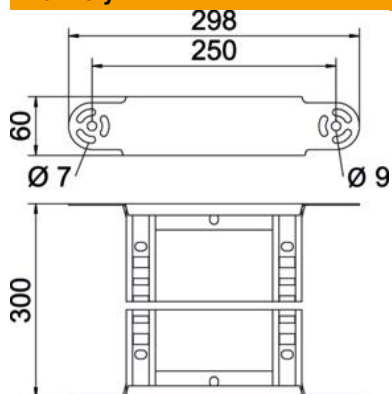

žárově zinkováno ponorem

Kmenová data

Objednací číslo	6225472
Typ	LGBE 630 FT
Označení 1	Prvek kloubového oblouku
Označení 2	pro kabelové žebříky
Výrobce	OBO
Rozměr	60x300
Materiál	Ocel
Povrch	žárově zinkováno ponorem
Norma pro povrch	DIN EN ISO 1461
Nejmenší prodejní množství	1
Množstevní jednotka	Množství
Hmotnost	102,6 kg
Jednotka hmotnosti	kg/100 párů

List technických údajů

Prvek s kloubovým obloukem 60 FT

Objednací číslo: 6225472

Rozměry

Šířka	300 mm
Výška	60 mm
Rozměr B	300 mm
Rozměr R	300 mm

Technické údaje

Odbočení (úhel)	nastavitelné
Provedení příček	Profil děrovaný
Provedení bočnice	plochý profil
Provedení spojky	Integrovaná spojka
Zachování funkčnosti	Ne
Změna směru	svisle stoupající/klesající
Nerezová ocel, mořená	Ne
Zavěšeno	Ne
Děrování bočnice	Ne
Provedení pro velká rozpětí	Ne
tloušťka bočnice	1,5 mm