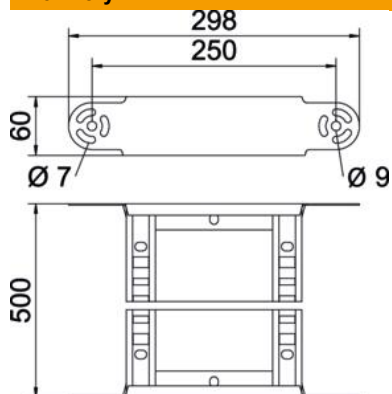

2B Holé, dodatečně ošetřeno

Kmenová data

Objednací číslo	6225466
Typ	LGBE 650 A2
Označení 1	Prvek kloubového oblouku
Označení 2	pro kabelové žebříky
Výrobce	OBO
Rozměr	60x500
Materiál	Nerez ocel, materiál 1.4307
Povrch	Holé, dodatečně ošetřeno
Norma pro povrch	
Nejmenší prodejní množství	1
Množstevní jednotka	Množství
Hmotnost	122,9 kg
Jednotka hmotnosti	kg/100 párů

List technických údajů

Prvek s kloubovým obloukem 60 A2

Objednací číslo: 6225466

OBO
BETTERMANN

Rozměry

Šířka	500 mm
Výška	60 mm
Rozměr B	500 mm
Rozměr R	500 mm

Technické údaje

Odbočení (úhel)	nastavitelné
Provedení příček	Profil děrovaný
Provedení bočnice	plochý profil
Provedení spojky	Integrovaná spojka
Zachování funkčnosti	Ne
Změna směru	svisle stoupající/klesající
Nerezová ocel, mořená	Ne
Zavěšeno	Ne
Děrování bočnice	Ne
Provedení pro velká rozpětí	Ne
tloušťka bočnice	1,5 mm