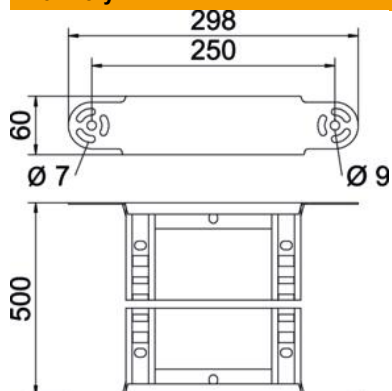

## Kmenová data

Objednací číslo	6225486
Typ	LGBE 650 A4
Označení 1	Prvek kloubového oblouku
Označení 2	pro kabelové žebříky
Výrobce	OBO
Rozměr	60x500
Materiál	Nerez ocel, materiál 1.4401
Povrch	Holé, dodatečně ošetřeno
Norma pro povrch	
Nejmenší prodejní množství	1
Množstevní jednotka	Množství
Hmotnost	122,9 kg
Jednotka hmotnosti	kg/100 párů

## Rozměry

Šířka	500 mm
Výška	60 mm
Rozměr B	500 mm
Rozměr R	500 mm

## Technické údaje

Odbočení (úhel)	nastavitelné
Provedení příček	Profil děrovaný
Provedení bočnice	plochý profil
Provedení spojky	Integrovaná spojka
Zachování funkčnosti	Ne
Změna směru	svisle stoupající/klesající
Nerezová ocel, mořená	Ne
Zavěšeno	Ne
Děrování bočnice	Ne
Provedení pro velká rozpětí	Ne
tloušťka bočnice	1,5 mm