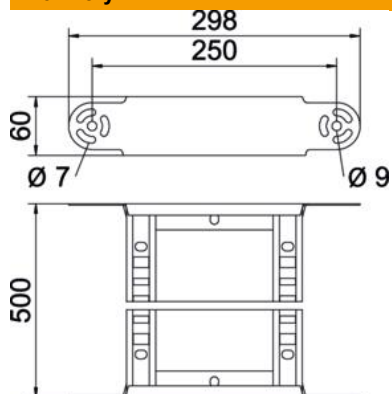

## Kmenová data

Objednací číslo	6225476
Typ	LGBE 650 FT
Označení 1	Prvek kloubového oblouku
Označení 2	pro kabelové žebříky
Výrobce	OBO
Rozměr	60x500
Materiál	Ocel
Povrch	žárově zinkováno ponorem
Norma pro povrch	DIN EN ISO 1461
Nejmenší prodejní množství	1
Množstevní jednotka	Množství
Hmotnost	130,2 kg
Jednotka hmotnosti	kg/100 párů

## Rozměry

Šířka	500 mm
Výška	60 mm
Rozměr B	500 mm
Rozměr R	500 mm

## Technické údaje

Odbočení (úhel)	nastavitelné
Provedení příček	Profil děrovaný
Provedení bočnice	plochý profil
Provedení spojky	Integrovaná spojka
Zachování funkčnosti	Ne
Změna směru	svisle stoupající/klesající
Nerezová ocel, mořená	Ne
Zavěšeno	Ne
Děrování bočnice	Ne
Provedení pro velká rozpětí	Ne
tloušťka bočnice	1,5 mm