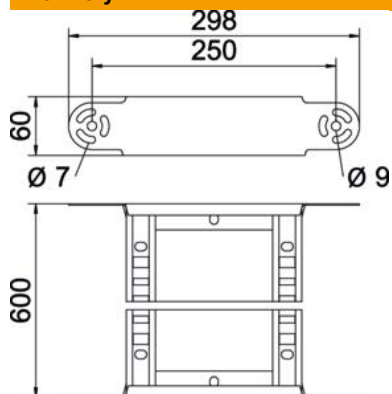

## Kmenová data

Objednací číslo	6225478
Typ	LGBE 660 FT
Označení 1	Prvek kloubového oblouku
Označení 2	pro kabelové žebříky
Výrobce	OBO
Rozměr	60x600
Materiál	Ocel
Povrch	žárově zinkováno ponorem
Norma pro povrch	DIN EN ISO 1461
Nejmenší prodejní množství	1
Množstevní jednotka	Množství
Hmotnost	144 kg
Jednotka hmotnosti	kg/100 párů

## Rozměry

Šířka	600 mm
Výška	60 mm
Rozměr B	600 mm
Rozměr R	600 mm

## Technické údaje

Odbočení (úhel)	nastavitelné
Provedení příček	Profil děrovaný
Provedení bočnice	plochý profil
Provedení spojky	Integrovaná spojka
Zachování funkčnosti	Ne
Změna směru	svisle stoupající/klesající
Nerezová ocel, mořená	Ne
Zavěšeno	Ne
Děrování bočnice	Ne
Provedení pro velká rozpětí	Ne
tloušťka bočnice	1,5 mm