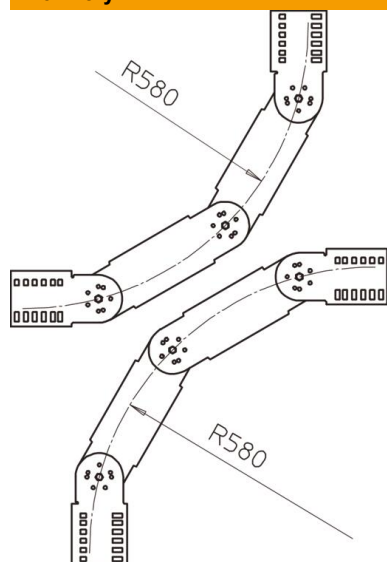

List technických údajů

Kloubový oblouk, svislý, 110 FS

Objednací číslo: 6218822

Kloubový oblouk 90°, svislý, pro všechny typy kabelových žebříků s výškou bočnice 110 mm.
Tvarový díl je dodáván nesmontovaný včetně kloubových spojek a šroubů.

St Ocel

FS pásově zinkováno

Kmenová data

Objednací číslo	6218822
Typ	LGBV 112 VS FS
Označení 1	Kloubový oblouk
Označení 2	svislý, s příčkou VS
Výrobce	OBO
Rozměr	110x200
Materiál	Ocel
Povrch	pásově zinkováno
Norma pro povrch	DIN EN 10346
Nejmenší prodejní množství	1
Množstevní jednotka	Množství
Hmotnost	402 kg
Jednotka hmotnosti	kg/100 párů

List technických údajů

Kloubový oblouk, svislý, 110 FS

Objednací číslo: 6218822

Rozměry

Šířka	200 mm
Výška	110 mm

Technické údaje

Odbočení (úhel)	90°
Provedení příček	Profil neděrovaný
Provedení bočnice	plochý profil
Zachování funkčnosti	Ne
Nerezová ocel, mořená	Ne
Zavěšeno	Ano
Děrování bočnice	Ne
Provedení pro velká rozpětí	Ne
tloušťka bočnice	1,5 mm