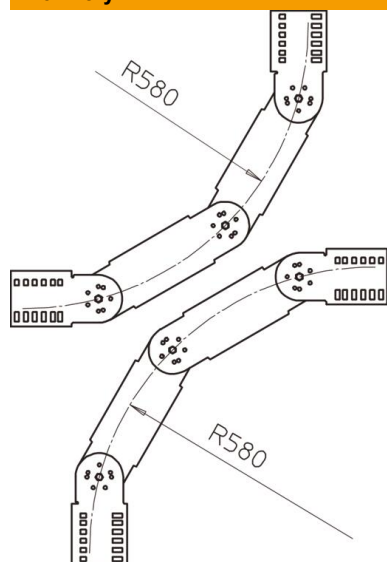

List technických údajů

Kloubový oblouk, svislý, 110 FT

Objednací číslo: 6218938

Kloubový oblouk 90°, svislý, pro všechny typy kabelových žebříků s výškou bočnice 110 mm.
Tvarový díl je dodáván nesmontovaný včetně kloubových spojek a šroubů.

St Ocel

FT žárově zinkováno ponorem

Kmenová data

Objednací číslo	6218938
Typ	LGBV 112 VS FT
Označení 1	Kloubový oblouk
Označení 2	svislý, s příčkou VS
Výrobce	OBO
Rozměr	110x200
Materiál	Ocel
Povrch	žárově zinkováno ponorem
Norma pro povrch	DIN EN ISO 1461
Nejmenší prodejní množství	1
Množstevní jednotka	Množství
Hmotnost	426 kg
Jednotka hmotnosti	kg/100 párů

List technických údajů

Kloubový oblouk, svislý, 110 FT

Objednací číslo: 6218938

OBO
BETTERMANN

Rozměry

Šířka	200 mm
Výška	110 mm

Technické údaje

Provedení příček	Profil neděrovaný
Provedení bočnice	plochý profil
Zachování funkčnosti	Ne
Nerezová ocel, mořená	Ne
Zavěšeno	Ano
Děrování bočnice	Ne
Provedení pro velká rozpětí	Ne
tloušťka bočnice	1,5 mm