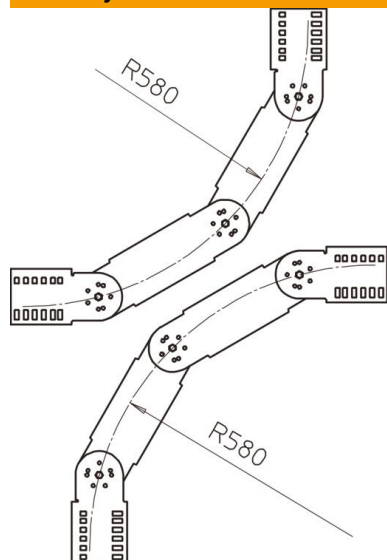

List technických údajů

Kloubový oblouk, svislý, 110 FS

Objednací číslo: 6218830

Kloubový oblouk 90°, svislý, pro všechny typy kabelových žebříků s výškou bočnice 110 mm.
Tvarový díl je dodáván nesmontovaný včetně kloubových spojek a šroubů.

St Ocel

FS pásově zinkováno

Kmenová data

Objednací číslo	6218830
Typ	LGBV 113 VS FS
Označení 1	Kloubový oblouk
Označení 2	svislý, s příčkou VS
Výrobce	OBO
Rozměr	110x300
Materiál	Ocel
Povrch	pásově zinkováno
Norma pro povrch	DIN EN 10346
Nejmenší prodejní množství	1
Množstevní jednotka	Množství
Hmotnost	431 kg
Jednotka hmotnosti	kg/100 párů

List technických údajů

Kloubový oblouk, svislý, 110 FS

Objednací číslo: 6218830

OBO
BETTERMANN

Rozměry

Šířka	300 mm
Výška	110 mm

Technické údaje

Odbočení (úhel)	90°
Provedení příček	Profil neděrovaný
Provedení bočnice	plochý profil
Zachování funkčnosti	Ne
Nerezová ocel, mořená	Ne
Zavěšeno	Ano
Děrování bočnice	Ne
Provedení pro velká rozpětí	Ne
tloušťka bočnice	1,5 mm