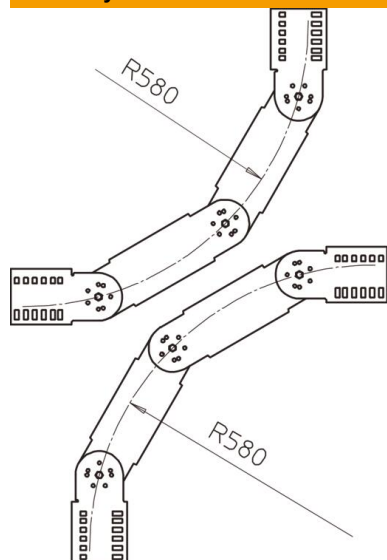

List technických údajů

Kloubový oblouk, svislý, 110 FT

Objednací číslo: 6218946

Kloubový oblouk 90°, svislý, pro všechny typy kabelových žebříků s výškou bočnice 110 mm.
Tvarový díl je dodáván nesmontovaný včetně kloubových spojek a šroubů.

St Ocel

FT žárově zinkováno ponorem

Kmenová data

Objednací číslo	6218946
Typ	LGBV 113 VS FT
Označení 1	Kloubový oblouk
Označení 2	svislý, s příčkou VS
Výrobce	OBO
Rozměr	110x300
Materiál	Ocel
Povrch	žárově zinkováno ponorem
Norma pro povrch	DIN EN ISO 1461
Nejmenší prodejní množství	1
Množstevní jednotka	Množství
Hmotnost	457 kg
Jednotka hmotnosti	kg/100 párů

List technických údajů

Kloubový oblouk, svislý, 110 FT

Objednací číslo: 6218946

Rozměry

Šířka	300 mm
Výška	110 mm

Technické údaje

Provedení příček	Profil neděrovaný
Provedení bočnice	plochý profil
Zachování funkčnosti	Ne
Nerezová ocel, mořená	Ne
Zavěšeno	Ano
Děrování bočnice	Ne
Provedení pro velká rozpětí	Ne
tloušťka bočnice	1,5 mm