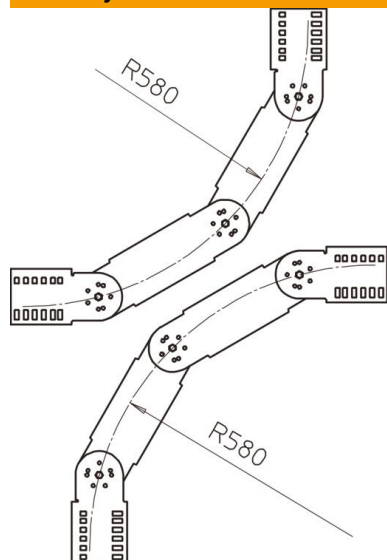

List technických údajů

Kloubový oblouk, svislý, 110 FS

Objednací číslo: 6218849

Kloubový oblouk 90°, svislý, pro všechny typy kabelových žebříků s výškou bočnice 110 mm.
Tvarový díl je dodáván nesmontovaný včetně kloubových spojek a šroubů.

St Ocel

FS pásově zinkováno

Kmenová data

Objednací číslo	6218849
Typ	LGBV 114 VS FS
Označení 1	Kloubový oblouk
Označení 2	svislý, s příčkou VS
Výrobce	OBO
Rozměr	110x400
Materiál	Ocel
Povrch	pásově zinkováno
Norma pro povrch	DIN EN 10346
Nejmenší prodejní množství	1
Množstevní jednotka	Množství
Hmotnost	460 kg
Jednotka hmotnosti	kg/100 párů

List technických údajů

Kloubový oblouk, svislý, 110 FS

Objednací číslo: 6218849

Rozměry

Šířka	400 mm
Výška	110 mm

Technické údaje

Odbočení (úhel)	90°
Provedení příček	Profil neděrovaný
Provedení bočnice	plochý profil
Zachování funkčnosti	Ne
Nerezová ocel, mořená	Ne
Zavěšeno	Ano
Děrování bočnice	Ne
Provedení pro velká rozpětí	Ne
tloušťka bočnice	1,5 mm