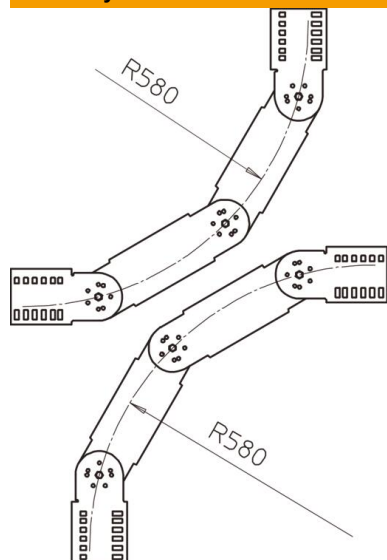

List technických údajů

Kloubový oblouk, svislý, 110 FT

Objednací číslo: 6218954

Kloubový oblouk 90°, svislý, pro všechny typy kabelových žebříků s výškou bočnice 110 mm.
Tvarový díl je dodáván nesmontovaný včetně kloubových spojek a šroubů.

St Ocel

FT žárově zinkováno ponorem

Kmenová data

Objednací číslo	6218954
Typ	LGBV 114 VS FT
Označení 1	Kloubový oblouk
Označení 2	svislý, s příčkou VS
Výrobce	OBO
Rozměr	110x400
Materiál	Ocel
Povrch	žárově zinkováno ponorem
Norma pro povrch	DIN EN ISO 1461
Nejmenší prodejní množství	1
Množstevní jednotka	Množství
Hmotnost	488 kg
Jednotka hmotnosti	kg/100 párů

List technických údajů

Kloubový oblouk, svislý, 110 FT

Objednací číslo: 6218954

Rozměry

Šířka	400 mm
Výška	110 mm

Technické údaje

Provedení příček	Profil neděrovaný
Provedení bočnice	plochý profil
Zachování funkčnosti	Ne
Nerezová ocel, mořená	Ne
Zavěšeno	Ano
Děrování bočnice	Ne
Provedení pro velká rozpětí	Ne
tloušťka bočnice	1,5 mm