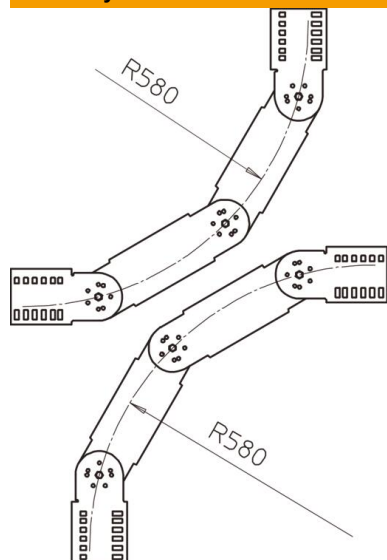

List technických údajů

Kloubový oblouk, svislý, 110 FS

Objednací číslo: 6218857

Kloubový oblouk 90°, svislý, pro všechny typy kabelových žebříků s výškou bočnice 110 mm.
Tvarový díl je dodáván nesmontovaný včetně kloubových spojek a šroubů.

St Ocel

FS pásově zinkováno

Kmenová data

Objednací číslo	6218857
Typ	LGBV 115 VS FS
Označení 1	Kloubový oblouk
Označení 2	svislý, s příčkou VS
Výrobce	OBO
Rozměr	110x500
Materiál	Ocel
Povrch	pásově zinkováno
Norma pro povrch	DIN EN 10346
Nejmenší prodejní množství	1
Množstevní jednotka	Množství
Hmotnost	489 kg
Jednotka hmotnosti	kg/100 párů

List technických údajů

Kloubový oblouk, svislý, 110 FS

Objednací číslo: 6218857

Rozměry

Šířka	500 mm
Výška	110 mm

Technické údaje

Odbočení (úhel)	90°
Provedení příček	Profil neděrovaný
Provedení bočnice	plochý profil
Zachování funkčnosti	Ne
Nerezová ocel, mořená	Ne
Zavěšeno	Ano
Děrování bočnice	Ne
Provedení pro velká rozpětí	Ne
tloušťka bočnice	1,5 mm