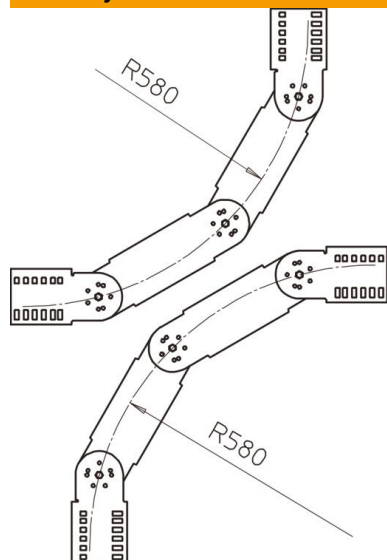

List technických údajů

Kloubový oblouk, svislý, 110 FS

Objednací číslo: 6218865

Kloubový oblouk 90°, svislý, pro všechny typy kabelových žebříků s výškou bočnice 110 mm.
Tvarový díl je dodáván nesmontovaný včetně kloubových spojek a šroubů.

St Ocel

FS pásově zinkováno

Kmenová data

Objednací číslo	6218865
Typ	LGBV 116 VS FS
Označení 1	Kloubový oblouk
Označení 2	svislý, s příčkou VS
Výrobce	OBO
Rozměr	110x600
Materiál	Ocel
Povrch	pásově zinkováno
Norma pro povrch	DIN EN 10346
Nejmenší prodejní množství	1
Množstevní jednotka	Množství
Hmotnost	519 kg
Jednotka hmotnosti	kg/100 párů

List technických údajů

Kloubový oblouk, svislý, 110 FS

Objednací číslo: 6218865

OBO
BETTERMANN

Rozměry

Šířka	600 mm
Výška	110 mm

Technické údaje

Odbočení (úhel)	90°
Provedení příček	Profil neděrovaný
Provedení bočnice	plochý profil
Zachování funkčnosti	Ne
Nerezová ocel, mořená	Ne
Zavěšeno	Ano
Děrování bočnice	Ne
Provedení pro velká rozpětí	Ne
tloušťka bočnice	1,5 mm