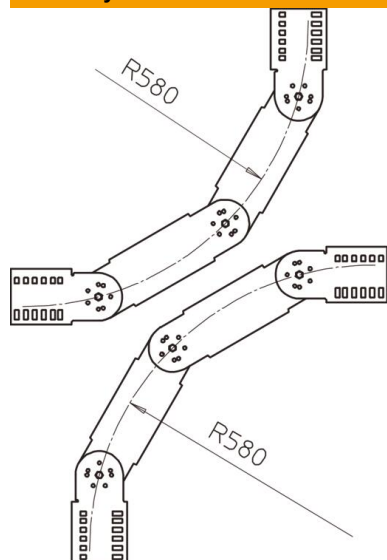

List technických údajů

Kloubový oblouk, svislý, 110 FT

Objednací číslo: 6218970

Kloubový oblouk 90°, svislý, pro všechny typy kabelových žebříků s výškou bočnice 110 mm.
Tvarový díl je dodáván nesmontovaný včetně kloubových spojek a šroubů.

St Ocel

FT žárově zinkováno ponorem

Kmenová data

Objednací číslo	6218970
Typ	LGBV 116 VS FT
Označení 1	Kloubový oblouk
Označení 2	svislý, s příčkou VS
Výrobce	OBO
Rozměr	110x600
Materiál	Ocel
Povrch	žárově zinkováno ponorem
Norma pro povrch	DIN EN ISO 1461
Nejmenší prodejní množství	1
Množstevní jednotka	Množství
Hmotnost	540 kg
Jednotka hmotnosti	kg/100 párů

List technických údajů

Kloubový oblouk, svislý, 110 FT

Objednací číslo: 6218970

Rozměry

Šířka	600 mm
Výška	110 mm

Technické údaje

Provedení příček	Profil neděrovaný
Provedení bočnice	plochý profil
Zachování funkčnosti	Ne
Nerezová ocel, mořená	Ne
Zavěšeno	Ano
Děrování bočnice	Ne
Provedení pro velká rozpětí	Ne
tloušťka bočnice	1,5 mm