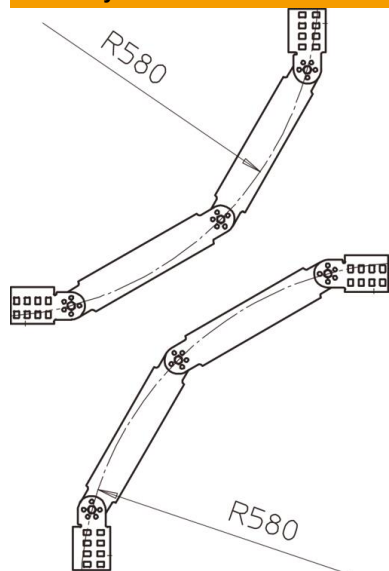

List technických údajů

Kloubový oblouk, svislý, VS 60 FS

Objednací číslo: 6213227

Kloubový oblouk 90°, svislý, pro kabelové žebříky s příčkou VS a výškou bočnice 60 mm.

Tvarový díl je dodáván nesmontovaný včetně kloubových spojek a šroubů.
Jiné šířky jsou k dispozici na dotaz.

St Ocel

FS pásově zinkováno

Kmenová data

Objednací číslo	6213227
Typ	LGBV 620 VS FS
Označení 1	Kloubový oblouk
Označení 2	svislý, s příčkou VS
Výrobce	OBO
Rozměr	60x200
Materiál	Ocel
Povrch	pásově zinkováno
Norma pro povrch	DIN EN 10346
Nejmenší prodejní množství	1
Množstevní jednotka	Množství
Hmotnost	257 kg
Jednotka hmotnosti	kg/100 párů

List technických údajů

Kloubový oblouk, svislý, VS 60 FS

Objednací číslo: 6213227

Rozměry

Šířka	200 mm
Výška	60 mm

Technické údaje

Odbočení (úhel)	90°
Provedení příček	Profil neděrovaný
Provedení bočnice	plochý profil
Zachování funkčnosti	Ne
Nerezová ocel, mořená	Ne
Zavěšeno	Ano
Děrování bočnice	Ne
Provedení pro velká rozpětí	Ne
tloušťka bočnice	1,5 mm