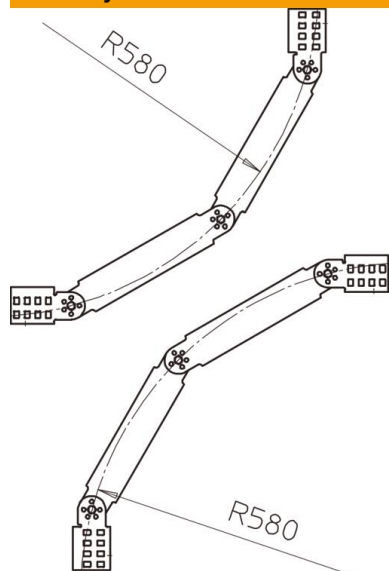

List technických údajů

Kloubový oblouk, svislý, VS 60 FT

Objednací číslo: 6213324

Kloubový oblouk 90°, svislý, pro kabelové žebříky s příčkou VS a výškou bočnice 60 mm.
Tvarový díl je dodáván nesmontovaný včetně kloubových spojek a šroubů.
Jiné šířky jsou k dispozici na dotaz.

St Ocel

FT žárově zinkováno ponorem

Kmenová data

Objednací číslo	6213324
Typ	LGBV 620 VS FT
Označení 1	Kloubový oblouk
Označení 2	svislý, s příčkou VS
Výrobce	OBO
Rozměr	60x200
Materiál	Ocel
Povrch	žárově zinkováno ponorem
Norma pro povrch	DIN EN ISO 1461
Nejmenší prodejní množství	1
Množstevní jednotka	Množství
Hmotnost	270 kg
Jednotka hmotnosti	kg/100 párů

List technických údajů

Kloubový oblouk, svislý, VS 60 FT

Objednací číslo: 6213324

Rozměry

Šířka	200 mm
Výška	60 mm

Technické údaje

Odbočení (úhel)	90°
Provedení příček	Profil neděrovaný
Provedení bočnice	plochý profil
Zachování funkčnosti	Ne
Nerezová ocel, mořená	Ne
Zavěšeno	Ano
Děrování bočnice	Ne
Provedení pro velká rozpětí	Ne
tloušťka bočnice	1,5 mm