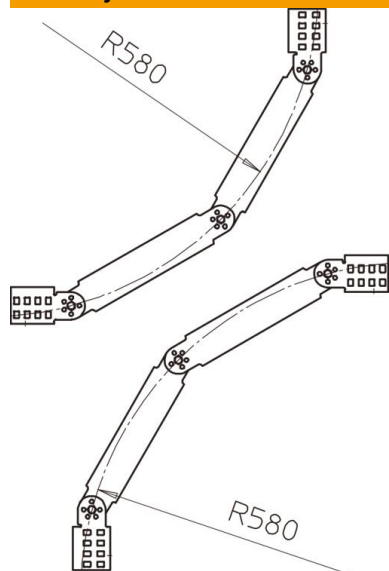

List technických údajů

Kloubový oblouk, svislý, VS 60 FS

Objednací číslo: 6213235

Kloubový oblouk 90°, svislý, pro kabelové žebříky s příčkou VS a výškou bočnice 60 mm.
Tvarový díl je dodáván nesmontovaný včetně kloubových spojek a šroubů.
Jiné šířky jsou k dispozici na dotaz.

St Ocel

FS pásově zinkováno

Kmenová data

| | |
|----------------------------|----------------------|
| Objednací číslo | 6213235 |
| Typ | LGBV 630 VS FS |
| Označení 1 | Kloubový oblouk |
| Označení 2 | svislý, s příčkou VS |
| Výrobce | OBO |
| Rozměr | 60x300 |
| Materiál | Ocel |
| Povrch | pásově zinkováno |
| Norma pro povrch | DIN EN 10346 |
| Nejmenší prodejní množství | 1 |
| Množstevní jednotka | Množství |
| Hmotnost | 286 kg |
| Jednotka hmotnosti | kg/100 párů |

List technických údajů

Kloubový oblouk, svislý, VS 60 FS

Objednací číslo: 6213235

Rozměry

| | |
|-------|--------|
| Šířka | 300 mm |
| Výška | 60 mm |

Technické údaje

| | |
|-----------------------------|-------------------|
| Odbočení (úhel) | 90° |
| Provedení příček | Profil neděrovaný |
| Provedení bočnice | plochý profil |
| Zachování funkčnosti | Ne |
| Nerezová ocel, mořená | Ne |
| Zavěšeno | Ano |
| Děrování bočnice | Ne |
| Provedení pro velká rozpětí | Ne |
| tloušťka bočnice | 1,5 mm |