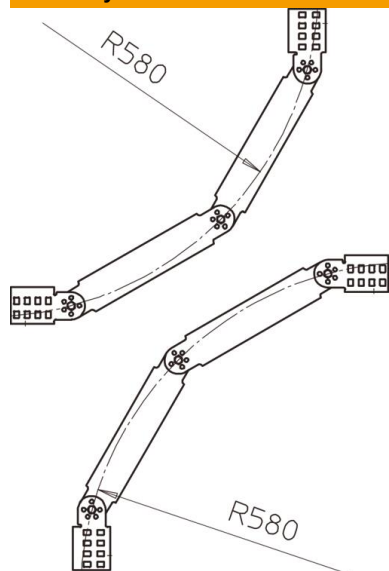

List technických údajů

Kloubový oblouk, svislý, VS 60 FS

Objednací číslo: 6213243

Kloubový oblouk 90°, svislý, pro kabelové žebříky s příčkou VS a výškou bočnice 60 mm.

Tvarový díl je dodáván nesmontovaný včetně kloubových spojek a šroubů.
Jiné šířky jsou k dispozici na dotaz.

St Ocel

FS pásově zinkováno

Kmenová data

Objednací číslo	6213243
Typ	LGBV 640 VS FS
Označení 1	Kloubový oblouk
Označení 2	svislý, s příčkou VS
Výrobce	OBO
Rozměr	60x400
Materiál	Ocel
Povrch	pásově zinkováno
Norma pro povrch	DIN EN 10346
Nejmenší prodejní množství	1
Množstevní jednotka	Množství
Hmotnost	315 kg
Jednotka hmotnosti	kg/100 párů

List technických údajů

Kloubový oblouk, svislý, VS 60 FS

Objednací číslo: 6213243

Rozměry

Šířka	400 mm
Výška	60 mm

Technické údaje

Odbočení (úhel)	90°
Provedení příček	Profil neděrovaný
Provedení bočnice	plochý profil
Zachování funkčnosti	Ne
Nerezová ocel, mořená	Ne
Zavěšeno	Ano
Děrování bočnice	Ne
Provedení pro velká rozpětí	Ne
tloušťka bočnice	1,5 mm