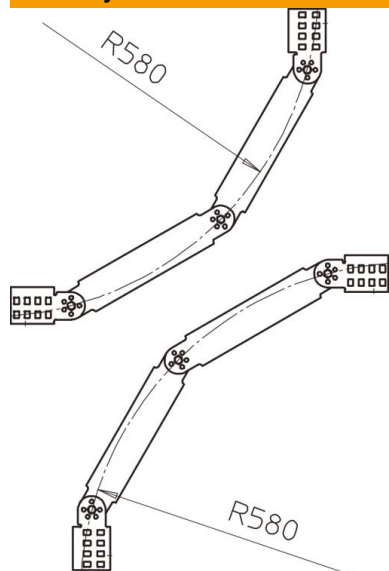

List technických údajů

Kloubový oblouk, svislý, VS 60 FT

Objednací číslo: 6213340

Kloubový oblouk 90°, svislý, pro kabelové žebříky s příčkou VS a výškou bočnice 60 mm.
Tvarový díl je dodáván nesmontovaný včetně kloubových spojek a šroubů.
Jiné šířky jsou k dispozici na dotaz.

St Ocel

FT žárově zinkováno ponorem

Kmenová data

Objednací číslo	6213340
Typ	LGBV 640 VS FT
Označení 1	Kloubový oblouk
Označení 2	svislý, s příčkou VS
Výrobce	OBO
Rozměr	60x400
Materiál	Ocel
Povrch	žárově zinkováno ponorem
Norma pro povrch	DIN EN ISO 1461
Nejmenší prodejní množství	1
Množstevní jednotka	Množství
Hmotnost	332 kg
Jednotka hmotnosti	kg/100 párů

List technických údajů

Kloubový oblouk, svislý, VS 60 FT

Objednací číslo: 6213340

Rozměry

Šířka	400 mm
Výška	60 mm

Technické údaje

Odbočení (úhel)	90°
Provedení příček	Profil neděrovaný
Provedení bočnice	plochý profil
Zachování funkčnosti	Ne
Nerezová ocel, mořená	Ne
Zavěšeno	Ano
Děrování bočnice	Ne
Provedení pro velká rozpětí	Ne
tloušťka bočnice	1,5 mm