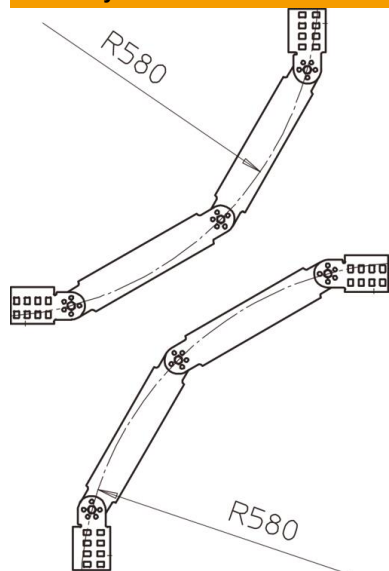

## Kloubový oblouk, svislý, VS 60 FS

Objednací číslo: 6213251

Kloubový oblouk 90°, svislý, pro kabelové žebříky s příčkou VS a výškou bočnice 60 mm.  
Tvarový díl je dodáván nesmontovaný včetně kloubových spojek a šroubů.  
Jiné šířky jsou k dispozici na dotaz.

### Kmenová data

Objednací číslo	6213251
Typ	LGBV 650 VS FS
Označení 1	Kloubový oblouk
Označení 2	svislý, s příčkou VS
Výrobce	OBO
Rozměr	60x500
Materiál	Ocel
Povrch	pásově zinkováno
Norma pro povrch	DIN EN 10346
Nejmenší prodejní množství	1
Množstevní jednotka	Množství
Hmotnost	344 kg
Jednotka hmotnosti	kg/100 párů

## Rozměry

Šířka	500 mm
Výška	60 mm

## Technické údaje

Odbočení (úhel)	90°
Provedení příček	Profil neděrovaný
Provedení bočnice	plochý profil
Zachování funkčnosti	Ne
Nerezová ocel, mořená	Ne
Zavěšeno	Ano
Děrování bočnice	Ne
Provedení pro velká rozpětí	Ne
tloušťka bočnice	1,5 mm