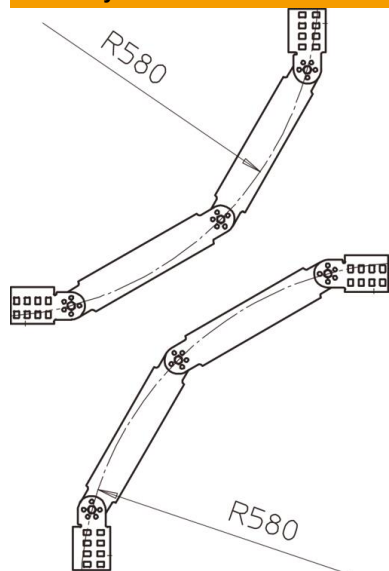

## Kloubový oblouk, svislý, VS 60 FS

Objednací číslo: 6213278

Kloubový oblouk 90°, svislý, pro kabelové žebříky s příčkou VS a výškou bočnice 60 mm.  
Tvarový díl je dodáván nesmontovaný včetně kloubových spojek a šroubů.  
Jiné šířky jsou k dispozici na dotaz.

### Kmenová data

Objednací číslo	6213278
Typ	LGBV 660 VS FS
Označení 1	Kloubový oblouk
Označení 2	svislý, s příčkou VS
Výrobce	OBO
Rozměr	60x600
Materiál	Ocel
Povrch	pásově zinkováno
Norma pro povrch	DIN EN 10346
Nejmenší prodejní množství	1
Množstevní jednotka	Množství
Hmotnost	374 kg
Jednotka hmotnosti	kg/100 párů

## Rozměry

Šířka	600 mm
Výška	60 mm

## Technické údaje

Odbočení (úhel)	90°
Provedení příček	Profil neděrovaný
Provedení bočnice	plochý profil
Zachování funkčnosti	Ne
Nerezová ocel, mořená	Ne
Zavěšeno	Ano
Děrování bočnice	Ne
Provedení pro velká rozpětí	Ne
tloušťka bočnice	1,5 mm