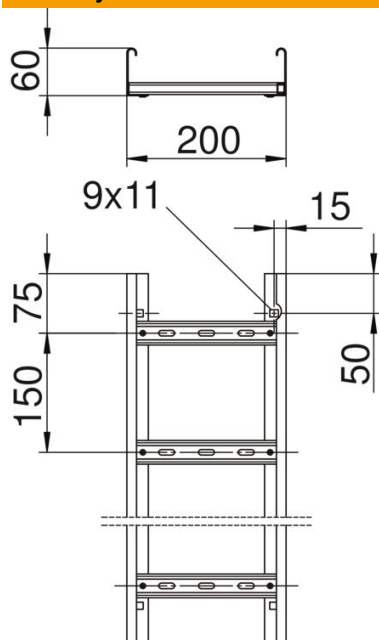

List technických údajů

Kabelový žebřík LG 60, 6 m VSF

Objednací číslo: 6207523

Kabelový žebřík pro vodorovné ukládání kabelů a vedení. Lze používat jako normovou nosnou konstrukci pro zachování funkčnosti dle DIN 4102, část 12 i ČSN 73 0895. Doba zachování funkčnosti až 90 minut. S přínýtovanou příčkou profilu C, otevřenou nahoru.

E30 E60 E90

St Ocel

FT žárově zinkováno ponorem

Kmenová data

Objednací číslo	6207523
Typ	LG 620 VSF 6 FT
Označení 1	Kabelový žebřík Údržba funkcí
Označení 2	Vzdálenost příček 150mm
Výrobce	OBO
Rozměr	60x200x6000
Materiál	Ocel
Povrch	žárově zinkováno ponorem
Norma pro povrch	DIN EN ISO 1461
Nejmenší prodejní množství	6
Množstevní jednotka	m
Hmotnost	333,166 kg
Jednotka hmotnosti	kg/100 ks

List technických údajů

Kabelový žebřík LG 60, 6 m VSF

Objednací číslo: 6207523

OBO
BETTERMANN

Rozměry

Délka	6 000 mm
Délka	6 000 ft
Šířka	200 mm
Výška	60 mm
Rozměr B	200 mm
Šířka výřezu, příčka	17,00

Technické údaje

Provedení příček	Profil děrovaný
Provedení bočnice	Profil (otevřený)
Upevnění příčky	Slepé nýtování
Zachování funkčnosti	Ano
Užitečný průřez	98 cm ²
Užitečný průřez	9800 mm ²
Nerezová ocel, mořená	Ne
Děrování bočnice	Ano
Vzdálenost příček	150 mm
Provedení pro velká rozpětí	Ne
tloušťka bočnice	1,5 mm