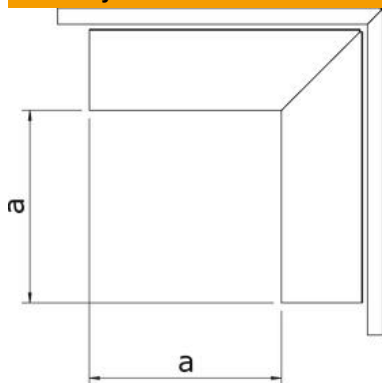

List technických údajů

Vnější roh, pro kanál pro ukládání vedení typu LKM 60100

Objednací číslo: 6249574

Vnější roh včetně vrchního dílu pro změnu směru kanálů LKM.
Vyrovnání potenciálu mezi spodním a vrchním dílem bez dalších pomůcek

St Ocel

FSK pásově zinkováno / plastový potah

Kmenová data

Objednací číslo	6249574
Typ	LKM A60100RW
Označení 1	Vnější roh
Označení 2	s vrchním dílem
Výrobce	OBO
Rozměr	60x100mm
Barva	čistě bílá; RAL 9010
Materiál	Ocel
Povrch	pásově zinkováno / plastový potah
Norma pro povrch	DIN EN 10346
Nejmenší prodejní množství	1
Množstevní jednotka	Množství
Hmotnost	73,1 kg
Jednotka hmotnosti	kg/100 párů

List technických údajů

Vnější roh, pro kanál pro ukládání vedení typu LKM 60100

Objednací číslo: 6249574

Rozměry

Délka	120 mm
Šířka	100 mm
Výška	64 mm
Rozměr a	120 mm

Technické údaje

Provedení	Spodní a vrchní díl
Způsob upevnění	Děrování dna
Zachování funkčnosti pro rozměr kanálu	Ano
Bez obsahu halogenů	Ano
Výška kanálu, min.	64 mm
Hloubka kanálu	64 mm
Stupeň krytí	IP30
Ochranná fólie	Ne
Stupeň ochrany – kód IK	IK10
Teplotní rozsah použití, max.	90 °C
Teplotní rozsah použití, min.	-5 °C
Rozsah úhlu, min.	90 mm