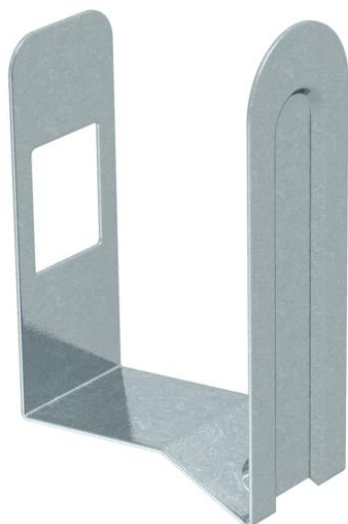

List technických údajů

Kanálová spona LKM pro kanál o šířce 100 mm

Objednací číslo: 6249884

Kanálová spona přidržuje vložené kabely a vedení v kanálu, čímž usnadňuje instalaci na stěnu a strop. Kanálové spony se nasazují na poutací otvor a zaklapávají se do boční stěny. Vhodná pro kanály o šířce 100 mm.

St Ocel

GBP Galvanicky zinkováno, modře pasivováno

Kmenová data

Objednací číslo	6249884
Typ	LKM K80
Označení 1	Kanálová spona
Výrobce	OBO
Rozměr	80mm
Materiál	Ocel
Povrch	Galvanicky zinkováno, modře pasivováno
Norma pro povrch	
Nejmenší prodejní množství	20
Množstevní jednotka	Množství
Hmotnost	2,7 kg
Jednotka hmotnosti	kg/100 párů

List technických údajů

Kanálová spona LKM pro kanál o šířce 100 mm

Objednací číslo: 6249884

Rozměry

Délka	25 mm
Šířka	81 mm
Výška	49 mm
Rozměr a	25 mm
Rozměr b	81 mm
Rozměr c	49 mm

Technické údaje

Způsob upevnění	zaklapnutelný
Zachování funkčnosti pro rozměr kanálu	Ne
Bez obsahu halogenů	Ano
S vyrovnáním potenciálů	Ne
Stupeň krytí	IP30
Stupeň ochrany – kód IK	IK10
Teplotní rozsah použití, max.	90 °C
Teplotní rozsah použití, min.	-5 °C