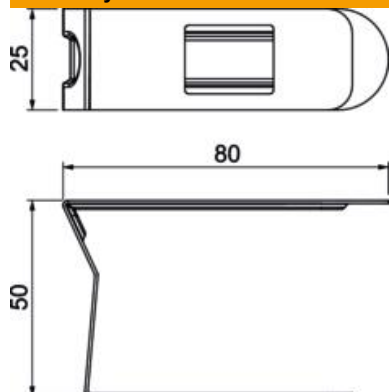

List technických údajů

Kanálová spona LKM pro kanál o šířce 100 mm

Objednací číslo: 6249884

Kanálová spona přidržuje vložené kabely a vedení v kanálu, čímž usnadňuje instalaci na stěnu a strop. Kanálové spony se nasazují na poutací otvor a zaklapávají se do boční stěny. Vhodná pro kanály o šířce 100 mm.

St Ocel

GBP Galvanicky zinkováno, modře pasivováno

Kmenová data

Objednací číslo	6249884
Typ	LKM K80
Označení 1	Kanálová spona
Výrobce	OBO
Rozměr	80mm
Materiál	Ocel
Povrch	Galvanicky zinkováno, modře pasivováno
Norma pro povrch	
Nejmenší prodejní množství	20
Množstevní jednotka	Množství
Hmotnost	2,7 kg
Jednotka hmotnosti	kg/100 párů

List technických údajů

Kanálová spona LKM pro kanál o šířce 100 mm

Objednací číslo: 6249884

Rozměry

Délka	25 mm
Šířka	81 mm
Výška	49 mm
Rozměr a	25 mm
Rozměr b	81 mm
Rozměr c	49 mm

Technické údaje

Způsob upevnění	zaklapnutelný
Zachování funkčnosti pro rozměr kanálu	Ne
Bez obsahu halogenů	Ano
S vyrovnáním potenciálů	Ne
Stupeň krytí	IP30
Stupeň ochrany – kód IK	IK10
Teplotní rozsah použití, max.	90 °C
Teplotní rozsah použití, min.	-5 °C