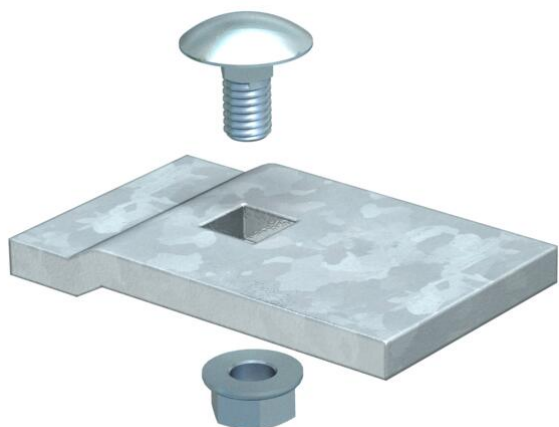

# List technických údajů

Svorka LKS 60/5 FT

Objednací číslo: 6232485

Svorka pro upevnění kabelového žebříku pro velká rozpětí.  
Upevnění na výložník typu AW 80 a AWSS pomocí příloženého upevňovacího šroubu FRS M8x20.

<b>St</b>	Ocel
<b>FT</b>	žárově zinkováno ponorem

## Kmenová data

Objednací číslo	6232485
Typ	LKS 60 5 FT
Označení 1	Svorka
Označení 2	pro kab. žebř. pro velká rozp.
Výrobce	OBO
Rozměr	60x35
Materiál	Ocel
Povrch	žárově zinkováno ponorem
Norma pro povrch	DIN EN ISO 1461
Nejmenší prodejní množství	10
Množstevní jednotka	Množství
Hmotnost	9 kg
Jednotka hmotnosti	kg/100 párů