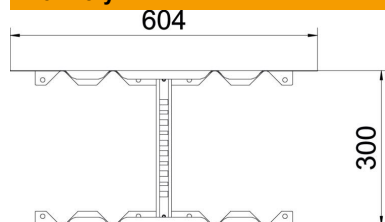

List technických údajů

Multifunkční spojka FT

Objednací číslo: 6225732

Multifunkční spojka pro napojení kabelových žebříků s výškou bočnice 60mm. Umožňuje vytvořit symetrické a asymetrické redukce, plynulé oblouky 0–60° a nástavbové odbočky.

St Ocel

FT žárově zinkováno ponorem

Kmenová data

Objednací číslo	6225732
Typ	LMFV 630 FT
Označení 1	Multifunkční spojka
Označení 2	pro kabelové žebříky
Výrobce	OBO
Rozměr	60x300
Materiál	Ocel
Povrch	žárově zinkováno ponorem
Norma pro povrch	DIN EN ISO 1461
Nejmenší prodejní množství	1
Množstevní jednotka	Množství
Hmotnost	137,5 kg
Jednotka hmotnosti	kg/100 párů

List technických údajů

Multifunkční spojka FT

Objednací číslo: 6225732

Rozměry

Délka	604 mm
Šířka	300 mm
Výška	60 mm
Tloušťka plechu	1,5 mm
Rozměr B	300 mm

Technické údaje

Provedení	Podélné a úhlové spojky
Zachování funkčnosti	Ne
Vhodný pro mřížový žlab	Ne
Vhodný pro kabelový žebřík	Ano
Vhodný pro kabelový žlab	Ne
Vhodný pro šířku kabelového nosného systému max.	300 mm
Vhodný pro šířku kabelového nosného systému min.	300 mm
Vhodný pro výšku kabelového nosného systému	60 mm
Kloubová spojka vodorovná	Ne
Kloubová spojka svislá	Ne
Nerezová ocel, mořená	Ne
Způsob spojení	Šroubová spojka