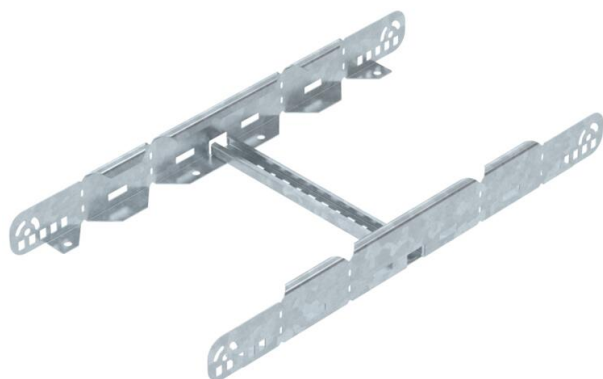

List technických údajů

Multifunkční spojka FT

Objednací číslo: 6225732

Multifunkční spojka pro napojení kabelových žebříků s výškou bočnice 60mm. Umožňuje vytvořit symetrické a asymetrické redukce, plynulé oblouky 0–60° a nástavbové odbočky.

St Ocel

FT žárově zinkováno ponorem

Kmenová data

Objednací číslo	6225732
Typ	LMFV 630 FT
Označení 1	Multifunkční spojka
Označení 2	pro kabelové žebříky
Výrobce	OBO
Rozměr	60x300
Materiál	Ocel
Povrch	žárově zinkováno ponorem
Norma pro povrch	DIN EN ISO 1461
Nejmenší prodejní množství	1
Množstevní jednotka	Množství
Hmotnost	137,5 kg
Jednotka hmotnosti	kg/100 párů

List technických údajů

Multifunkční spojka FT

Objednací číslo: 6225732

Rozměry

Délka	604 mm
Šířka	300 mm
Výška	60 mm
Tloušťka plechu	1,5 mm
Rozměr B	300 mm

Technické údaje

Provedení	Podélné a úhlové spojky
Zachování funkčnosti	Ne
Vhodný pro mřížový žlab	Ne
Vhodný pro kabelový žebřík	Ano
Vhodný pro kabelový žlab	Ne
Vhodný pro šířku kabelového nosného systému max.	300 mm
Vhodný pro šířku kabelového nosného systému min.	300 mm
Vhodný pro výšku kabelového nosného systému	60 mm
Kloubová spojka vodorovná	Ne
Kloubová spojka svislá	Ne
Nerezová ocel, mořená	Ne
Způsob spojení	Šroubová spojka