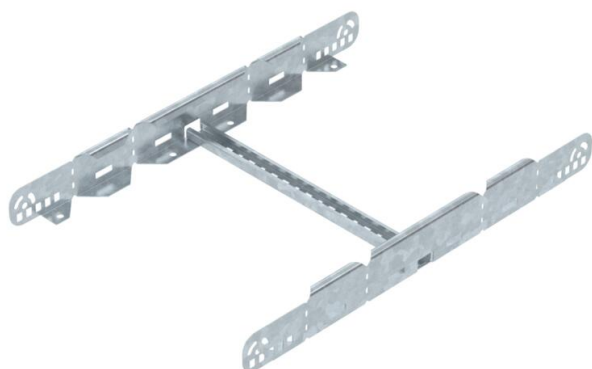

List technických údajů

Multifunkční spojka FT

Objednací číslo: 6225734

Multifunkční spojka pro napojení kabelových žebříků s výškou bočnice 60mm. Umožňuje vytvořit symetrické a asymetrické redukce, plynulé oblouky 0–60° a nástavbové odbočky.

St	Ocel
FT	žárově zinkováno ponorem

Kmenová data

Objednací číslo	6225734
Typ	LMFV 640 FT
Označení 1	Multifunkční spojka
Označení 2	pro kabelové žebříky
Výrobce	OBO
Rozměr	60x400
Materiál	Ocel
Povrch	žárově zinkováno ponorem
Norma pro povrch	DIN EN ISO 1461
Nejmenší prodejní množství	1
Množstevní jednotka	Množství
Hmotnost	144,4 kg
Jednotka hmotnosti	kg/100 párů

List technických údajů

Multifunkční spojka FT

Objednací číslo: 6225734

Rozměry

Délka	604 mm
Šířka	400 mm
Výška	60 mm
Tloušťka plechu	1,5 mm
Rozměr B	400 mm

Technické údaje

Provedení	Podélné a úhlové spojky
Zachování funkčnosti	Ne
Vhodný pro mřížový žlab	Ne
Vhodný pro kabelový žebřík	Ano
Vhodný pro kabelový žlab	Ne
Vhodný pro šířku kabelového nosného systému max.	400 mm
Vhodný pro šířku kabelového nosného systému min.	400 mm
Vhodný pro výšku kabelového nosného systému	60 mm
Kloubová spojka vodorovná	Ne
Kloubová spojka svislá	Ne
Nerezová ocel, mořená	Ne
Způsob spojení	Šroubová spojka