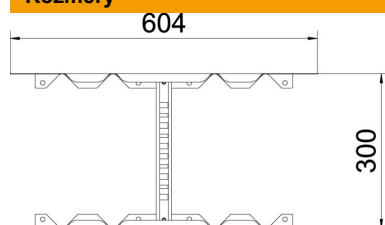

List technických údajů

Multifunkční spojka FT

Objednací číslo: 6225734

Multifunkční spojka pro napojení kabelových žebříků s výškou bočnice 60mm. Umožňuje vytvořit symetrické a asymetrické redukce, plynulé oblouky 0–60° a nástavbové odbočky.

St	Ocel
FT	žárově zinkováno ponorem

Kmenová data

Objednací číslo	6225734
Typ	LMFV 640 FT
Označení 1	Multifunkční spojka
Označení 2	pro kabelové žebříky
Výrobce	OBO
Rozměr	60x400
Materiál	Ocel
Povrch	žárově zinkováno ponorem
Norma pro povrch	DIN EN ISO 1461
Nejmenší prodejní množství	1
Množstevní jednotka	Množství
Hmotnost	144,4 kg
Jednotka hmotnosti	kg/100 párů

List technických údajů

Multifunkční spojka FT

Objednací číslo: 6225734

Rozměry

Délka	604 mm
Šířka	400 mm
Výška	60 mm
Tloušťka plechu	1,5 mm
Rozměr B	400 mm

Technické údaje

Provedení	Podélné a úhlové spojky
Zachování funkčnosti	Ne
Vhodný pro mřížový žlab	Ne
Vhodný pro kabelový žebřík	Ano
Vhodný pro kabelový žlab	Ne
Vhodný pro šířku kabelového nosného systému max.	400 mm
Vhodný pro šířku kabelového nosného systému min.	400 mm
Vhodný pro výšku kabelového nosného systému	60 mm
Kloubová spojka vodorovná	Ne
Kloubová spojka svislá	Ne
Nerezová ocel, mořená	Ne
Způsob spojení	Šroubová spojka