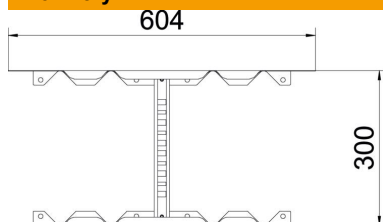

List technických údajů

Multifunkční spojka FT

Objednací číslo: 6225738

Multifunkční spojka pro napojení kabelových žebříků s výškou bočnice 60mm. Umožňuje vytvořit symetrické a asymetrické redukce, plynulé oblouky 0–60° a nástavbové odbočky.

St Ocel

FT žárově zinkováno ponorem

Kmenová data

Objednací číslo	6225738
Typ	LMFV 660 FT
Označení 1	Multifunkční spojka
Označení 2	pro kabelové žebříky
Výrobce	OBO
Rozměr	60x600
Materiál	Ocel
Povrch	žárově zinkováno ponorem
Norma pro povrch	DIN EN ISO 1461
Nejmenší prodejní množství	1
Množstevní jednotka	Množství
Hmotnost	158,2 kg
Jednotka hmotnosti	kg/100 párů

List technických údajů

Multifunkční spojka FT

Objednací číslo: 6225738

Rozměry

Délka	604 mm
Šířka	600 mm
Výška	60 mm
Tloušťka plechu	1,5 mm
Rozměr B	600 mm

Technické údaje

Provedení	Podélné a úhlové spojky
Zachování funkčnosti	Ne
Vhodný pro mřížový žlab	Ne
Vhodný pro kabelový žebřík	Ano
Vhodný pro kabelový žlab	Ne
Vhodný pro šířku kabelového nosného systému max.	600 mm
Vhodný pro šířku kabelového nosného systému min.	600 mm
Vhodný pro výšku kabelového nosného systému	60 mm
Kloubová spojka vodorovná	Ne
Kloubová spojka svislá	Ne
Nerezová ocel, mořená	Ne
Způsob spojení	Šroubová spojka