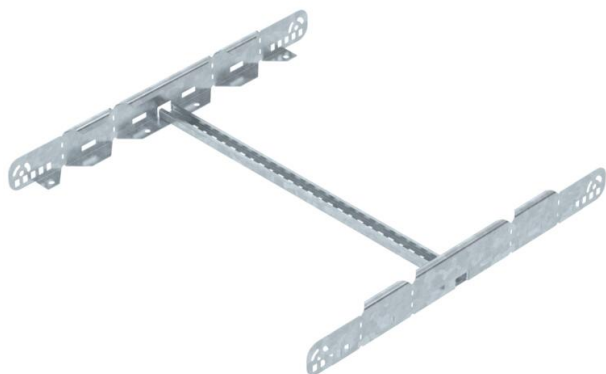

List technických údajů

Multifunkční spojka FT

Objednací číslo: 6225738

Multifunkční spojka pro napojení kabelových žebříků s výškou bočnice 60mm. Umožňuje vytvořit symetrické a asymetrické redukce, plynulé oblouky 0–60° a nástavbové odbočky.

St Ocel

FT žárově zinkováno ponorem

Kmenová data

Objednací číslo	6225738
Typ	LMFV 660 FT
Označení 1	Multifunkční spojka
Označení 2	pro kabelové žebříky
Výrobce	OBO
Rozměr	60x600
Materiál	Ocel
Povrch	žárově zinkováno ponorem
Norma pro povrch	DIN EN ISO 1461
Nejmenší prodejní množství	1
Množstevní jednotka	Množství
Hmotnost	158,2 kg
Jednotka hmotnosti	kg/100 párů

List technických údajů

Multifunkční spojka FT

Objednací číslo: 6225738

Rozměry

Délka	604 mm
Šířka	600 mm
Výška	60 mm
Tloušťka plechu	1,5 mm
Rozměr B	600 mm

Technické údaje

Provedení	Podélné a úhlové spojky
Zachování funkčnosti	Ne
Vhodný pro mřížový žlab	Ne
Vhodný pro kabelový žebřík	Ano
Vhodný pro kabelový žlab	Ne
Vhodný pro šířku kabelového nosného systému max.	600 mm
Vhodný pro šířku kabelového nosného systému min.	600 mm
Vhodný pro výšku kabelového nosného systému	60 mm
Kloubová spojka vodorovná	Ne
Kloubová spojka svislá	Ne
Nerezová ocel, mořená	Ne
Způsob spojení	Šroubová spojka