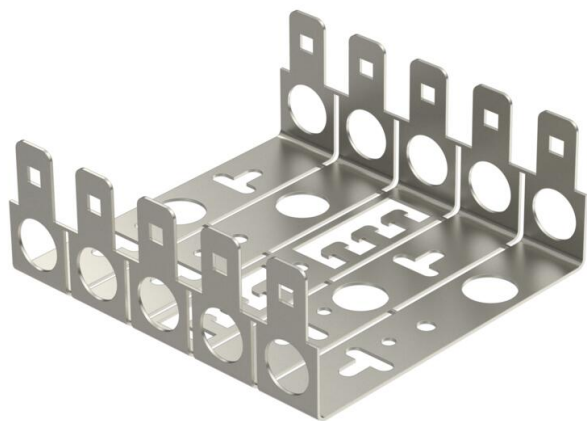

List technických údajů

Montážní vana LSA

Objednací číslo: 5084036

Montážní vana pro 5 připojovacích nebo rozpojovacích lišt. Rastr 22,5 mm.

Hloubka: 22 mm; 30 mm; 50 mm

Montážní opěrka LSA Plus k upevnění připojovacích svorkovnic a oddělovacích lišt LSA Plus.

St Ocel

Kmenová data

Objednací číslo	5084036
Typ	LSA-M
Označení 1	Montážní opěrka
Označení 2	pro 4 moduly LSA Plus
Výrobce	OBO
Rozměr	5
Materiál	Ocel
Nejmenší prodejní množství	1
Množstevní jednotka	Množství
Hmotnost	7,8 kg
Jednotka hmotnosti	kg/100 párů

List technických údajů

Montážní vana LSA

Objednací číslo: 5084036

Rozměry

Délka	110,5 mm
Šířka	105 mm
Výška	42 mm

Technické údaje

Počet osaditelných připojovacích svorkovnic	5
Rozteč	22,5 mm