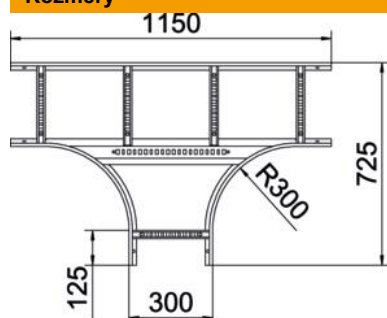

# List technických údajů

Díl T 60 A4

Objednací číslo: 6225272

Díl T, vodorovný, s přivařenou příčkou, pro všechny typy kabelových žebříků s výškou bočnice 60 mm.  
Spojky je nutné zvlášť objednat.

**A4** Nerez, materiál 1.4571

## Kmenová data

Objednací číslo	6225272
Označení 1	Díl T
Označení 2	pro kabelové žebříky
Výrobce	OBO
Rozměr	60x300
Materiál	Nerez ocel, materiál 1.4571
Povrch	Holé, dodatečně ošetřeno
Norma pro povrch	
Nejmenší prodejní množství	1
Množstevní jednotka	Množství
Hmotnost	544,7 kg
Jednotka hmotnosti	kg/100 párů

## Rozměry

Šířka	300 mm
Výška	60 mm
Rozměr B	300 mm
Rozměr R	300 mm

## Technické údaje

Provedení příček	Profil neděrovaný
Provedení bočnice	plochý profil
Provedení spojky	bez spojky
Konstrukce	Odbočení symetrické
Zachování funkčnosti	Ne
Nerezová ocel, mořená	Ne
Provedení pro velká rozpětí	Ne
tloušťka bočnice	1,5 mm