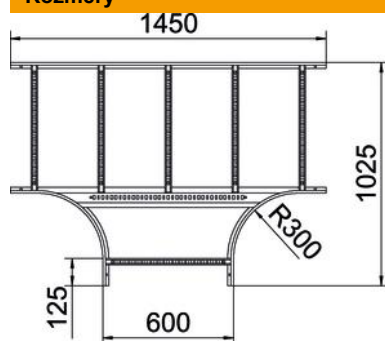

# List technických údajů

Díl T 60 A4

Objednací číslo: 6225278

Díl T, vodorovný, s přivařenou příčkou, pro všechny typy kabelových žebříků s výškou bočnice 60 mm.  
Spojky je nutné zvlášť objednat.

**A4** Nerez, materiál 1.4571

## Kmenová data

Objednací číslo	6225278
Označení 1	Díl T
Označení 2	pro kabelové žebříky
Výrobce	OBO
Rozměr	60x600
Materiál	Nerez ocel, materiál 1.4571
Povrch	Holé, dodatečně ošetřeno
Norma pro povrch	
Nejmenší prodejní množství	1
Množstevní jednotka	Množství
Hmotnost	776,9 kg
Jednotka hmotnosti	kg/100 párů

## Rozměry

Šířka	600 mm
Výška	60 mm
Rozměr B	600 mm
Rozměr R	300 mm

## Technické údaje

Provedení příček	Profil neděrovaný
Provedení bočnice	plochý profil
Provedení spojky	bez spojky
Konstrukce	Odbočení symetrické
Zachování funkčnosti	Ne
Nerezová ocel, mořená	Ne
Provedení pro velká rozpětí	Ne
tloušťka bočnice	1,5 mm