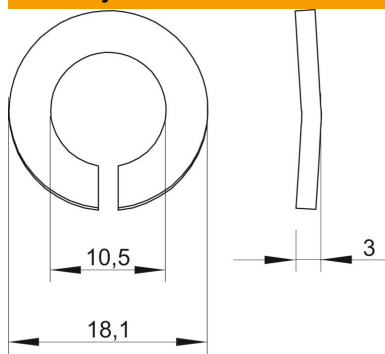

List technických údajů

Pérová podložka A4

Objednací číslo: 3405111

Pérová podložka tvar A dle DIN 128.

A4	Nerez ocel
2B	Holé, dodatečně ošetřeno

Kmenová data

Objednací číslo	3405111
Typ	LWS M10 A4
Označení 1	Pérová podložka
Výrobce	OBO
Rozměr	M10
Materiál	Nerez ocel
Povrch	Holé, dodatečně ošetřeno
Norma pro povrch	
Nejmenší prodejní množství	100
Množstevní jednotka	Množství
Hmotnost	0,21 kg
Jednotka hmotnosti	kg/100 párů

Rozměry

Výška	3 mm
Rozměr d	10,5 mm
Rozměr d max.	18,1 mm
Rozměr d min.	18,1 mm
Rozměr h	3 mm

List technických údajů

Pérová podložka A4

Objednací číslo: 3405111

Technické údaje

Závit	M10
Vnitřní průměr	10,5 mm
Provedení zajišťovací podložky	Zvlněné