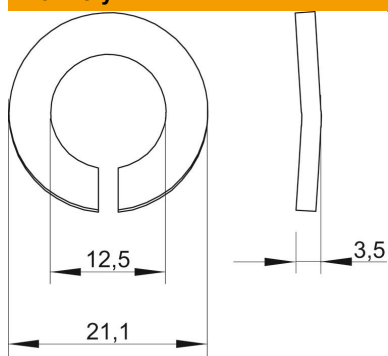

## Pérová podložka A4

Objednací číslo: 3405127

Pérová podložka tvar A dle DIN 128.

<b>A4</b>	Nerez ocel
<b>2B</b>	Holé, dodatečně ošetřeno

### Kmenová data

Objednací číslo	3405127
Typ	LWS M12 A4
Označení 1	Pérová podložka
Výrobce	OBO
Rozměr	M12
Materiál	Nerez ocel
Povrch	Holé, dodatečně ošetřeno
Norma pro povrch	
Nejmenší prodejní množství	100
Množstevní jednotka	Množství
Hmotnost	0,32 kg
Jednotka hmotnosti	kg/100 párů

### Rozměry

Výška	3,5 mm
Rozměr d	12,5 mm
Rozměr d max.	21,1 mm
Rozměr d min.	21,1 mm
Rozměr h	3,5 mm

## Technické údaje

Závit	M12
Vnitřní průměr	12,5 mm
Provedení zajišťovací podložky	Zvlněné