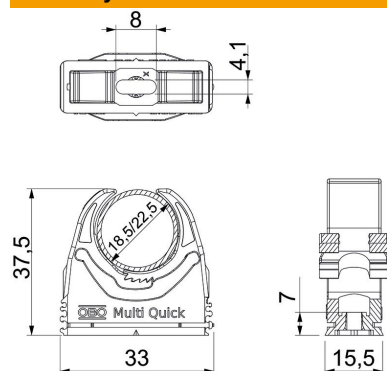

List technických údajů

Přichytka Multi-Quick

Objednací číslo: 2153114

Přichytka na omítku k upevnění metrických trubek, trubek PG a elektroinstalační trubky Quick-Pipe. Flexibilní upínací rozsah několik milimetrů. Univerzální možnosti upevnění na stěnu a strop, použitelné v profilové liště v interiéru a v chráněném venkovním prostoru. Montáž trubek bez použití nástrojů. Řaditelné vedle sebe také s přichytkami OBO Quick nebo starQuick.

PA Polyamid

Kmenová data

Objednací číslo	2153114
Typ	M-Quick 18-22LGR
Označení 1	Přichytka Multi-Quick
Výrobce	OBO
Rozměr	18,5-22,5mm
Barva	světle šedá; RAL 7035
Materiál	Polyamid
Nejmenší prodejní množství	100
Množstevní jednotka	Množství
Hmotnost	0,76 kg
Jednotka hmotnosti	kg/100 párů

List technických údajů

Přichytka Multi-Quick

Objednací číslo: 2153114

Rozměry

Rozměr A	33 mm
Rozměr B	15,5 mm
Rozměr e	8 mm
Rozměr F	4,1 mm
Rozměr h	7 mm
Rozměr H	37,5 mm

Technické údaje

Možnost řazení	Ano
Počet kabelů/trubek	1
Vytahovací hodnoty	50 N
Způsob upevnění	Otvor pro šroub
odolné proti šíření plamene	podle VDE 0471 / DIN 695 část 2-1, zkušební teplota 650 °C
Zavřeno	Ne
Bez obsahu halogenů	Ano
S vložkou	Ne
Zaklapávací systém	Ano
Montáž přichytek	Durchgangsloch,_auf_M6_Gewinde_aufschraubbar
Upínací rozsah D, max.	22,5 mm
Upínací rozsah D, min.	18,5 mm
Odolná proti ultrafialovému záření	Ne