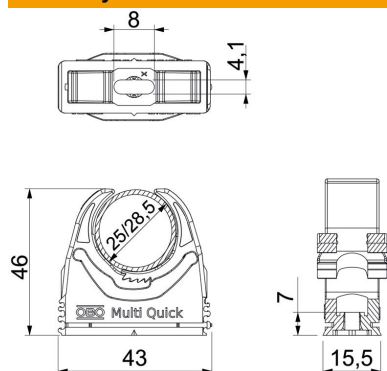

### Kmenová data

Objednací číslo	2153130
Typ	M-Quick 25-28LGR
Označení 1	Přichytka Multi-Quick
Výrobce	OBO
Rozměr	25-28,5mm
Barva	světle šedá; RAL 7035
Materiál	Polyamid
Nejmenší prodejní množství	50
Množstevní jednotka	Množství
Hmotnost	1,17 kg
Jednotka hmotnosti	kg/100 párů

### Rozměry

Rozměr A	43 mm
Rozměr B	15,5 mm
Rozměr e	8 mm
Rozměr F	4,1 mm
Rozměr h	7 mm
Rozměr H	46 mm

### Technické údaje

Možnost řazení	Ano
Počet kabelů/trubek	1
Vytahovací hodnoty	60 N
Způsob upevnění	Otvor pro šroub
odolné proti šíření plamene	podle VDE 0471 / DIN 695 část 2-1, zkušební teplota 650 °C
Zavřeno	Ne
Bez obsahu halogenů	Ano
S vložkou	Ne
Zaklapávací systém	Ano
Montáž přichytek	Durchgangsloch,_auf_M6_Gewinde_aufschraubbar
Upínací rozsah D, max.	28,5 mm
Upínací rozsah D, min.	25 mm
Odolná proti ultrafialovému záření	Ne