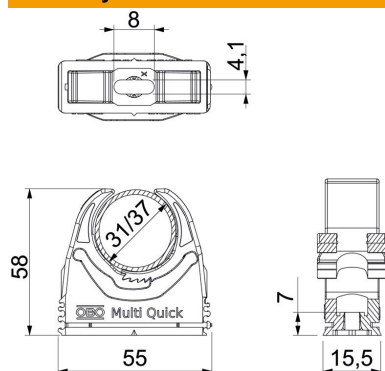

List technických údajů

Přichytka Multi-Quick

Objednací číslo: 2153157

Přichytka na omítku k upevnění metrických trubek, trubek PG a elektroinstalační trubky Quick-Pipe. Flexibilní upínací rozsah několik milimetrů. Univerzální možnosti upevnění na stěnu a strop, použitelné v profilové liště v interiéru a v chráněném venkovním prostoru. Montáž trubek bez použití nástrojů. Řaditelné vedle sebe také s přichytkami OBO Quick nebo starQuick.

PA Polyamid

Kmenová data

Objednací číslo	2153157
Typ	M-Quick 31-37LGR
Označení 1	Přichytka Multi-Quick
Výrobce	OBO
Rozměr	31-37mm
Barva	světle šedá; RAL 7035
Materiál	Polyamid
Nejmenší prodejní množství	25
Množstevní jednotka	Množství
Hmotnost	1,78 kg
Jednotka hmotnosti	kg/100 párů

List technických údajů

Přichytka Multi-Quick

Objednací číslo: 2153157

Rozměry

Rozměr A	55 mm
Rozměr B	15,5 mm
Rozměr e	8 mm
Rozměr F	4,1 mm
Rozměr h	7 mm
Rozměr H	58 mm

Technické údaje

Možnost řazení	Ano
Počet kabelů/trubek	1
Vytahovací hodnoty	65 N
Způsob upevnění	Otvor pro šroub
odolné proti šíření plamene	podle VDE 0471 / DIN 695 část 2-1, zkušební teplota 650 °C
Zavřeno	Ne
Bez obsahu halogenů	Ano
S vložkou	Ne
Zaklapávací systém	Ano
Montáž přichytek	Durchgangsloch,_auf_M6_Gewinde_aufschraubbar
Upínací rozsah D, max.	37 mm
Upínací rozsah D, min.	31 mm
Odolná proti ultrafialovému záření	Ne