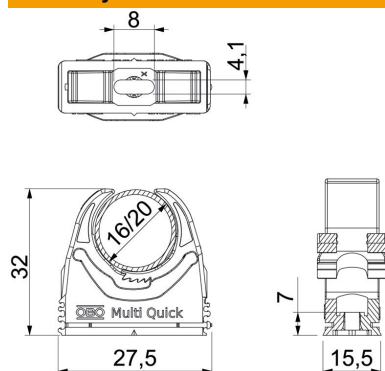

List technických údajů

Příchytka Multi-Quick, metrická

Objednací číslo: 2153718

Příchytka na omítku k upevnění metrických trubek a elektroinstalační trubky Quick-Pipe. Flexibilní upínací rozsah několik milimetrů. Univerzální možnosti upevnění na stěnu a strop v interiéru a ve venkovním prostoru. Montáž trubek bez použití nástrojů. Řaditelné vedle sebe také s příchýtkami OBO Quick nebo starQuick.

PA Polyamid

Kmenová data

Objednací číslo	2153718
Typ	M-Quick M20 LGR
Označení 1	Příchytka Multi-Quick
Výrobce	OBO
Rozměr	16-20mm
Barva	světle šedá; RAL 7035
Materiál	Polyamid
Nejmenší prodejní množství	100
Množstevní jednotka	Množství
Hmotnost	0,6 kg
Jednotka hmotnosti	kg/100 párů

List technických údajů

Přichytka Multi-Quick, metrická

Objednací číslo: 2153718

Rozměry

Rozměr A	27,5 mm
Rozměr B	15,5 mm
Rozměr e	8 mm
Rozměr F	4,1 mm
Rozměr h	7 mm
Rozměr H	32 mm

Technické údaje

Možnost řazení	Ano
Počet kabelů/trubek	1
Vytahovací hodnoty	40 N
Způsob upevnění	Otvor pro šroub
odolné proti šíření plamene	podle VDE 0471 / DIN 695 část 2-1, zkušební teplota 650 °C
Zavřeno	Ne
Bez obsahu halogenů	Ano
S vložkou	Ne
Zaklapávací systém	Ano
Montáž přichytek	Durchgangsloch,_auf_M6_Gewinde_aufschraubbar
Upínací rozsah D, max.	20 mm
Upínací rozsah D, min.	16 mm
Odolná proti ultrafialovému záření	Ne