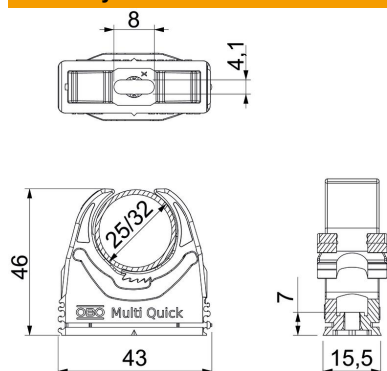

List technických údajů

Příchytka Multi-Quick, metrická

Objednací číslo: 2153734

Příchytka na omítku k upevnění metrických trubek a elektroinstalační trubky Quick-Pipe. Flexibilní upínací rozsah několik milimetrů. Univerzální možnosti upevnění na stěnu a strop v interiéru a ve venkovním prostoru. Montáž trubek bez použití nástrojů. Řaditelné vedle sebe také s příchýtkami OBO Quick nebo starQuick.

PA Polyamid

Kmenová data

Objednací číslo	2153734
Typ	M-Quick M32 LGR
Označení 1	Příchytka Multi-Quick
Výrobce	OBO
Rozměr	25-32mm
Barva	světle šedá; RAL 7035
Materiál	Polyamid
Nejmenší prodejní množství	50
Množstevní jednotka	Množství
Hmotnost	1,39 kg
Jednotka hmotnosti	kg/100 párů

List technických údajů

Přichytka Multi-Quick, metrická

Objednací číslo: 2153734

Rozměry

Rozměr A	43 mm
Rozměr B	15,5 mm
Rozměr e	8 mm
Rozměr F	4,1 mm
Rozměr h	7 mm
Rozměr H	46 mm

Technické údaje

Možnost řazení	Ano
Počet kabelů/trubek	1
Vytahovací hodnoty	60 N
Způsob upevnění	Otvor pro šroub
odolné proti šíření plamene	podle VDE 0471 / DIN 695 část 2-1, zkušební teplota 650 °C
Zavřeno	Ne
Bez obsahu halogenů	Ano
S vložkou	Ne
Zaklapávací systém	Ano
Montáž přichytek	Durchgangsloch,_auf_M6_Gewinde_aufschraubbar
Upínací rozsah D, max.	32 mm
Upínací rozsah D, min.	25 mm
Odolná proti ultrafialovému záření	Ne