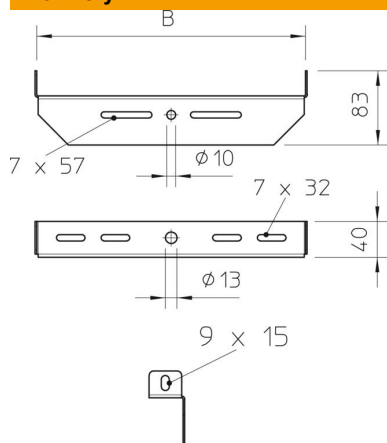

List technických údajů

Středový závěs, univerzální FS

Objednací číslo: 6358856

Středový závěs univerzální, k upevnění na závitové tyče a závěsy.
Přednostní použití tohoto středového závěsu je v kombinaci s kabelovými žebříky a mřížovými žlaby.

St Ocel

FS pásově zinkováno

Kmenová data

Objednací číslo	6358856
Označení 1	Středový závěs
Označení 2	univerzální
Výrobce	OBO
Rozměr	B300mm
Materiál	Ocel
Povrch	pásově zinkováno
Norma pro povrch	DIN EN 10346
Nejmenší prodejní množství	1
Množstevní jednotka	Množství
Hmotnost	39,3 kg
Jednotka hmotnosti	kg/100 párů

List technických údajů

Středový závěs, univerzální FS

Objednací číslo: 6358856

Rozměry

Šířka	300 mm
Rozměr B	300 mm

Technické údaje

Provedení	ostatní
Zachování funkčnosti	Ne
Vhodný pro metrickou závitovou tyč	12
Vhodný pro mřížový žlab	Ano
Vhodný pro kabelový žebřík	Ano
Vhodný pro kabelový žlab	Ano
Vhodné pro šířku žlabu/žebříku	300 mm
Upevnění žlabů	šroubovatelný
Nastavitelný	Ne