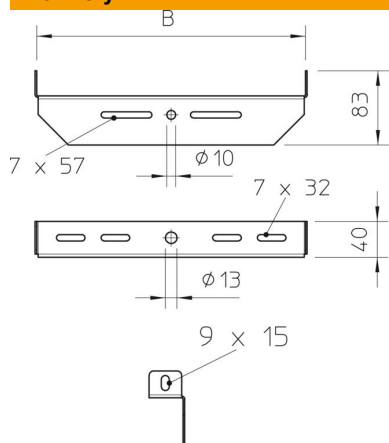

### Kmenová data

Objednací číslo	6358892
Typ	MAHU 400 FT
Označení 1	Středový závěs
Označení 2	univerzální
Výrobce	OBO
Rozměr	B400mm
Materiál	Ocel
Povrch	žárově zinkováno ponorem
Norma pro povrch	DIN EN ISO 1461
Nejmenší prodejní množství	1
Množstevní jednotka	Množství
Hmotnost	71,3 kg
Jednotka hmotnosti	kg/100 párů

## Rozměry

Šířka 400 mm